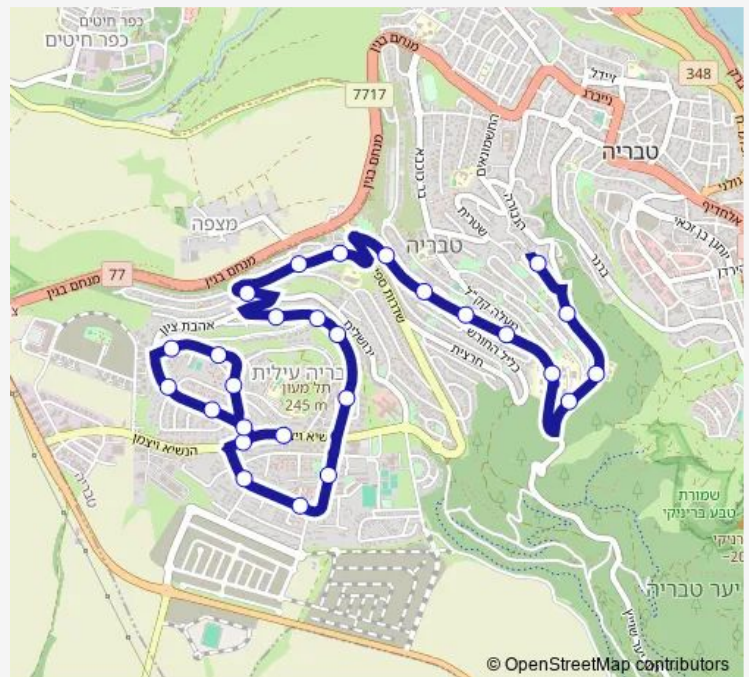

### Route schedule

כרכום/דרך הגבורה — וייצמן/דוד אלעזר

Monday	16:05-17:00
Tuesday	16:05-17:00
Wednesday	16:05-17:00
Thursday	16:05-17:00
Friday	10:45-11:30
Saturday	—
Sunday	16:05-17:00

### Route info

Direction: כרכום/דרך הגבורה

Stops: 27

Trip Duration: 0 hour 23 min

האבות/נחמיה

האבות/ברך

השלום/הקדושים

השלום/דוד אלעזר