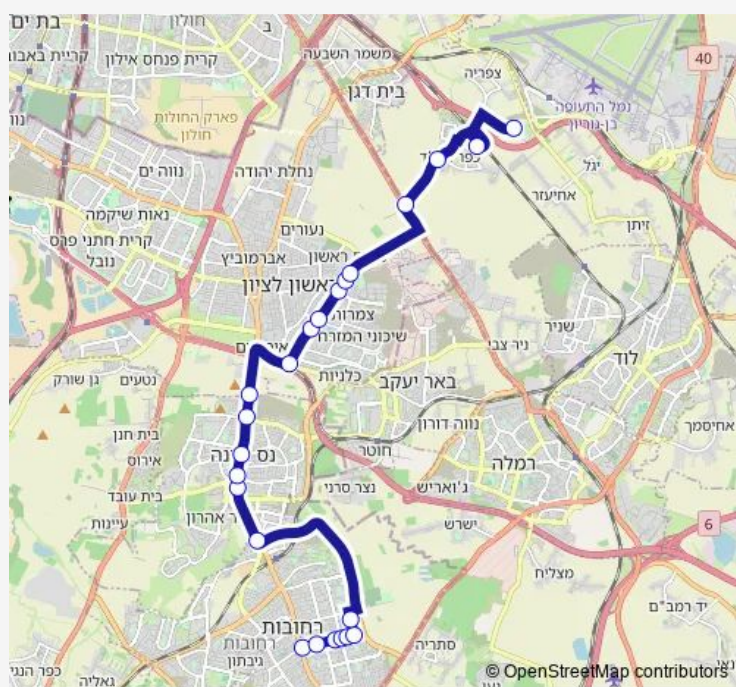

חנה ומיכאל לוי/אולגה ויהושע

צומת חב"ד

בריכת שחיה

Route schedule

עזרא/סמטת נחמני — בית ספר לבנות בית רבקה

Monday	07:30
Tuesday	07:30
Wednesday	07:30
Thursday	07:30
Friday	07:30
Saturday	—
Sunday	07:30

Route info

Direction: עזרא/סמטת נחמני

Stops: 23

Trip Duration: 0 hour 45 min

80 — עזרא/סמטת נחמני-רחובות->בית ספר לבנות בית רבקה-כפר חב"ד-1

דרך הרבנית חנה/הגאולה

בית ספר לבנות בית רבקה

80 Bus time schedules and route maps are available in an offline PDF at busmaps.com. Use the busmaps.com website to see live bus times, train schedule or subway schedule, and step-by-step directions for all public transit in Ramla