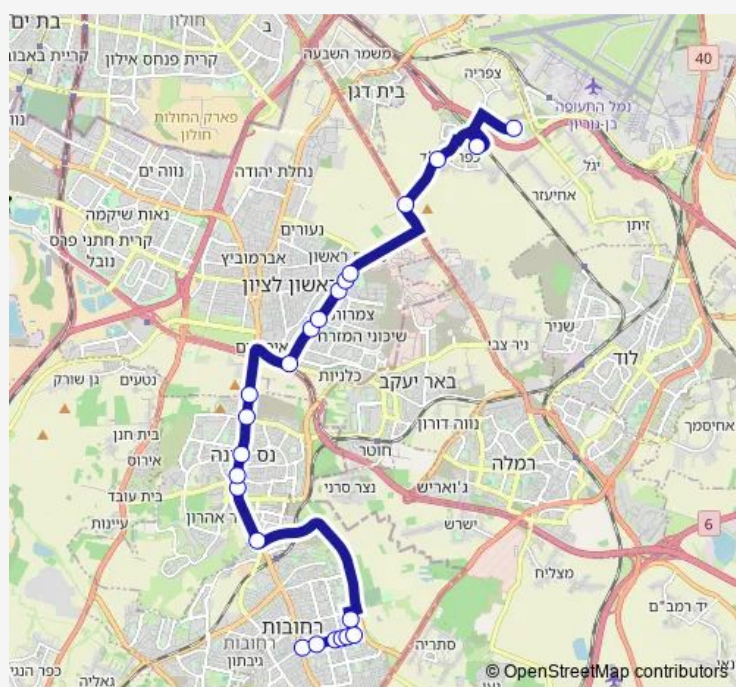

חנה ומיכאל לוי/אולגה ויהושע

צומת חב"ד

בריכת שחיה

Route schedule

עזרא/סמטת נחמני — בית ספר לבנות בית רבקה

Monday	07:30
Tuesday	07:30
Wednesday	07:30
Thursday	07:30
Friday	07:30
Saturday	—
Sunday	07:30

Route info

Direction: עזרא/סמטת נחמני

Stops: 23

Trip Duration: 0 hour 45 min

80 — עזרא/סמטת נחמני-רחובות->בית ספר לבנות בית רבקה-כפר חב"ד-1ז

דרך הרבנית חנה/הגאולה

בית ספר לבנות בית רבקה

80 Bus time schedules and route maps are available in an offline PDF at busmaps.com. Use the busmaps.com website to see live bus times, train schedule or subway schedule, and step-by-step directions for all public transit in Ramla