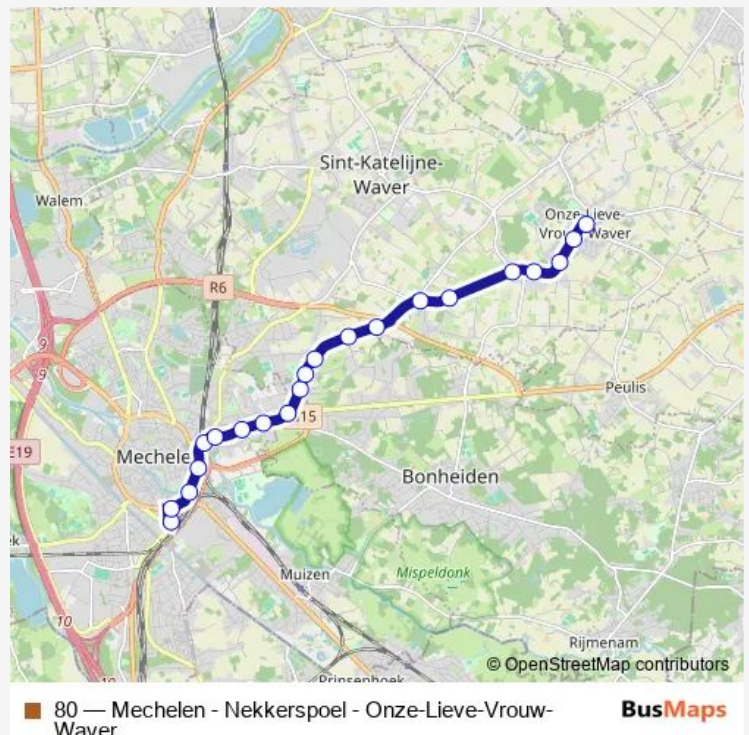

Onze-Lieve-Vrouw-Waver Bosstraat

Onze-Lieve-Vrouw-Waver Koelarenvelden

Route schedule

Mechelen Station perron 19 — Onze-Lieve-Vrouw-Waver
Sint-Ursula

Monday 06:00-23:00

Tuesday 06:00-23:00

Wednesday 06:00-23:00

Thursday 06:00-23:00

Friday 06:00-23:00

Saturday 08:00-23:00

Sunday 09:00-23:00

Route info

Direction: Mechelen Station perron 19

Stops: 22

Trip Duration: 0 hour 20 min

Direction

Onze-Lieve-Vrouw-Waver Sint-Ursula — Mechelen Station perron 19

21 stops

[Open route schedule](#)

Onze-Lieve-Vrouw-Waver Sint-Ursula

Onze-Lieve-Vrouw-Waver Dijk

Onze-Lieve-Vrouw-Waver Kruisweglei

Onze-Lieve-Vrouw-Waver Berkenhoekstraat