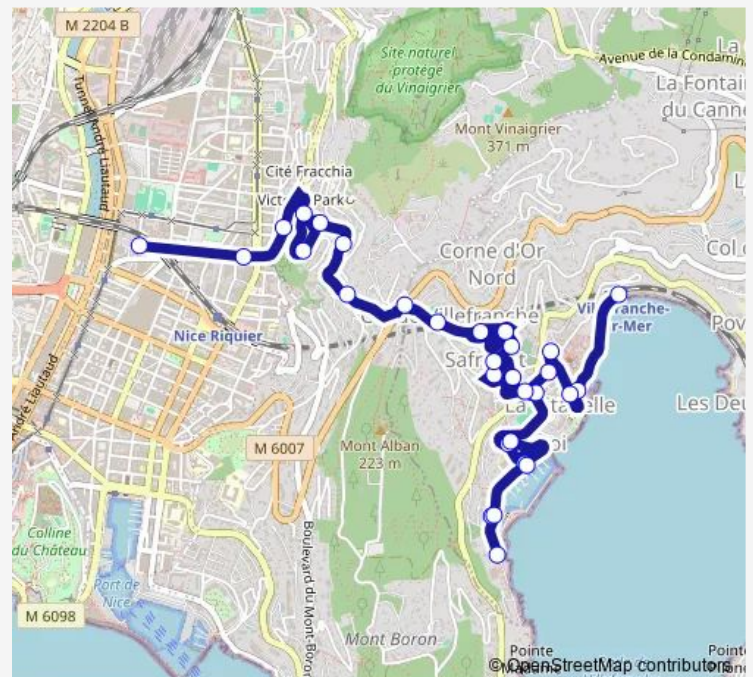

### Direction

Vauban — Le Gentilhomme

21 stops

[Open route schedule](#)

- Vauban
- Parc Boron
- Deux Corniches
- Les Rochers
- Castel
- Dillies
- Villa Verte
- Avenue du Mont Alban
- Col de Villefranche
- F.Ferry
- Soleil d'Or
- Settimelli
- Maison de retraite
- La Barmassa
- Cimetière / Villefranche
- Octroi / Libération
- La Poste
- Place Charles D'Anjou
- Hôtel de Ville
- Port de la Santé
- Le Gentilhomme

### Route info

Direction: Vauban

Stops: 21

Trip Duration: 0 hour 27 min

**Direction**

Rochambeau — Le Gentilhomme

10 stops

[Open route schedule](#)

## Direction

Le Gentilhomme — Riquier

32 stops

[Open route schedule](#)

Le Gentilhomme

Port de la Santé

Mairie Villefranche-sur-Mer

Place Charles D'Anjou

## Direction

Le Gentilhomme — Vauban

31 stops

[Open route schedule](#)

Le Gentilhomme

Port de la Santé

Mairie Villefranche-sur-Mer

Place Charles D'Anjou