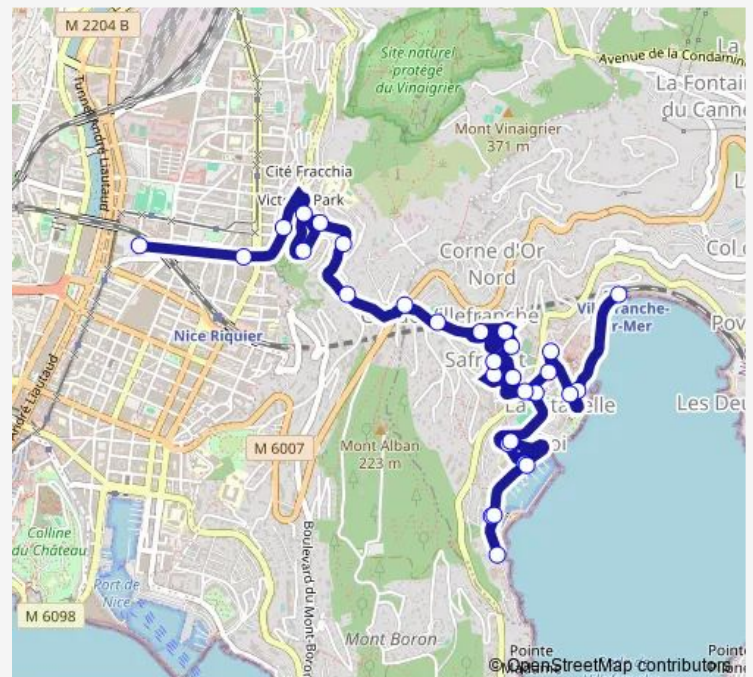

Direction

Vauban — Le Gentilhomme

21 stops

[Open route schedule](#)

- Vauban
- Parc Boron
- Deux Corniches
- Les Rochers
- Castel
- Dillies
- Villa Verte
- Avenue du Mont Alban
- Col de Villefranche
- F.Ferry
- Soleil d'Or
- Settimelli
- Maison de retraite
- La Barmassa
- Cimetière / Villefranche
- Octroi / Libération
- La Poste
- Place Charles D'Anjou
- Hôtel de Ville
- Port de la Santé
- Le Gentilhomme

Route schedule

Vauban — Le Gentilhomme

Monday	10:14-18:43
Tuesday	10:14-18:43
Wednesday	10:14-18:43
Thursday	10:14-18:43
Friday	10:14-18:43
Saturday	09:03-18:43
Sunday	07:15-18:00

Route info

Direction: Vauban

Stops: 21

Trip Duration: 0 hour 29 min

Direction

Rochambeau — Le Gentilhomme

10 stops

[Open route schedule](#)

Rochambeau

Darse-Capitainerie

Direction

Le Gentilhomme — Riquier

32 stops

[Open route schedule](#)

Le Gentilhomme

Port de la Santé

Mairie Villefranche-sur-Mer

Place Charles D'Anjou