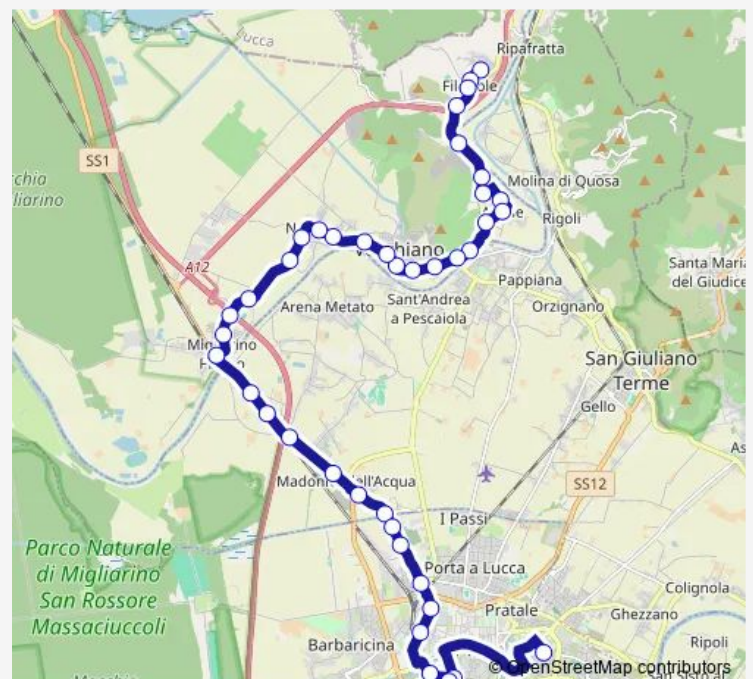

Nodica Centro

V.Amedeo 15

Nodica V.Capannone Scuole

Route schedule

Filettole — Pisa Battisti

Monday 07:32

Tuesday 07:32

Wednesday 07:32

Thursday 07:32

Friday 07:32

Saturday 07:32

Sunday —

Route info

Direction: Filettole

Stops: 42

Trip Duration: 0 hour 50 min

80 — Pisa-Migliarino-Vecchiano-Filettole

Nodica V.Cittadella Fr Chiesa

Nodica

Nodica V.Amedeo Fr 181

Migliarino V.Mazzini Fr 184

V.Mazzini 137

Migliarino V.Mazzini 103

Migliarino