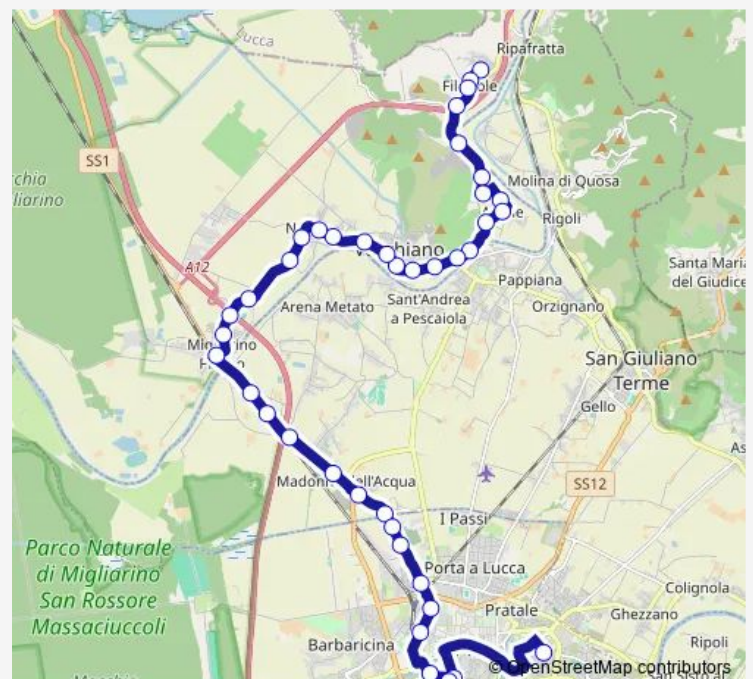

Nodica Centro

V.Amedeo 15

Nodica V.Capannone Scuole

Route schedule

Filettole — Pisa Battisti

Monday 07:32

Tuesday 07:32

Wednesday 07:32

Thursday 07:32

Friday 07:32

Saturday 07:32

Sunday —

Route info

Direction: Filettole

Stops: 42

Trip Duration: 0 hour 50 min

80 — Pisa-Migliarino-Vecchiano-Filettole

Nodica V.Cittadella Fr Chiesa

Nodica

Nodica V.Amedeo Fr 181

Migliarino V.Mazzini Fr 184

V.Mazzini 137

Migliarino V.Mazzini 103

Migliarino