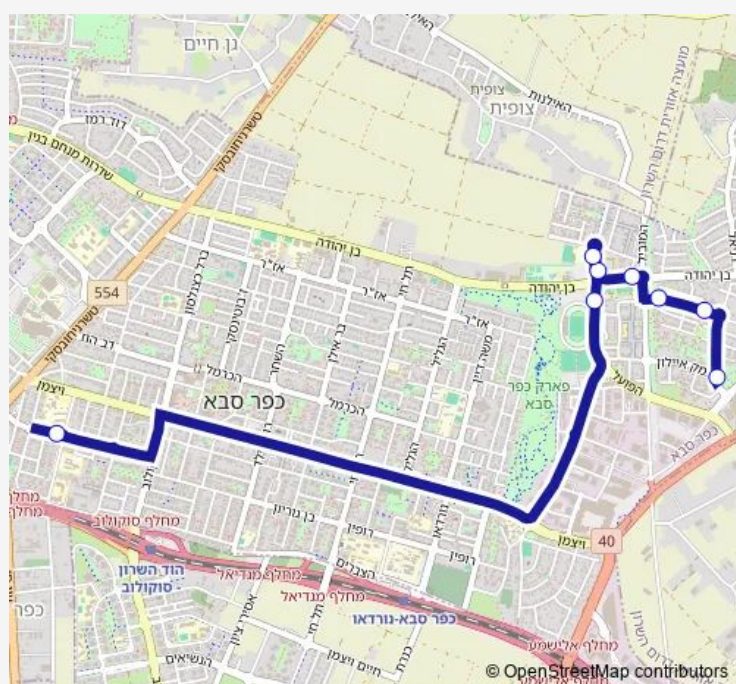

עמק איילון/עמק החולה-כפר סבא-<שד. ששת הימים/זאב גלר גלר-כפר סבא-19

[Go to website](#)

Direction

עמק איילון/עמק החולה — שד. ששת הימים/זאב גלר

8 stops

[Open route schedule](#)

עמק איילון/עמק החולה

דרך קדומים/חטיבת הנח"ל

קדומים/המוביל

בית אבות בית בכפר הדריים/בן יהודה

קאנטרי קלאב/הזמיר

זמיר/הנשר

בן יהודה/דרך הפועל

שד. ששת הימים/זאב גלר

Route schedule

עמק איילון/עמק החולה — שד. ששת הימים/זאב גלר

Monday	07:35
Tuesday	07:35
Wednesday	07:35
Thursday	07:35
Friday	07:35
Saturday	—
Sunday	07:35

Route info

Direction: עמק איילון/עמק החולה

Stops: 8

Trip Duration: 0 hour 16 min

80 Bus time schedules and route maps are available in an offline PDF at busmaps.com. Use the busmaps.com website to see live bus times, train schedule or subway schedule, and step-by-step directions for all public transit in Tel Aviv