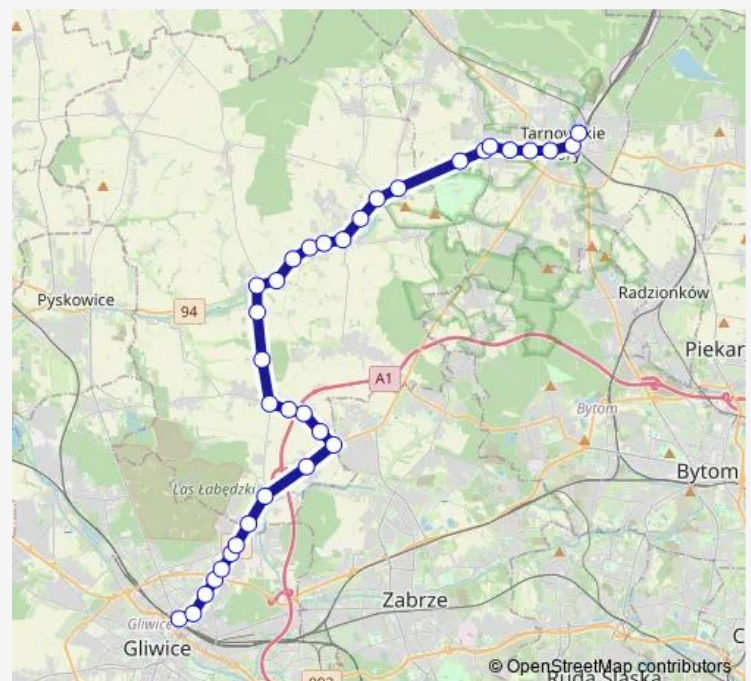

Zbrostawice Wolności [nż]

Route schedule

Gliwice Centrum Przesiadkowe — Tarnowskie Góry Dworzec

Monday 12:27-14:57

Tuesday 12:27-14:57

Wednesday 12:27-14:57

Thursday 12:27-14:57

Friday 12:27-14:57

Saturday —

Sunday —

Route info

Direction: Gliwice Centrum Przesiadkowe

Stops: 35

Trip Duration: 1 hour 0 min

Zbrostawice Dom Opieki

Zbrostawice Szkoła