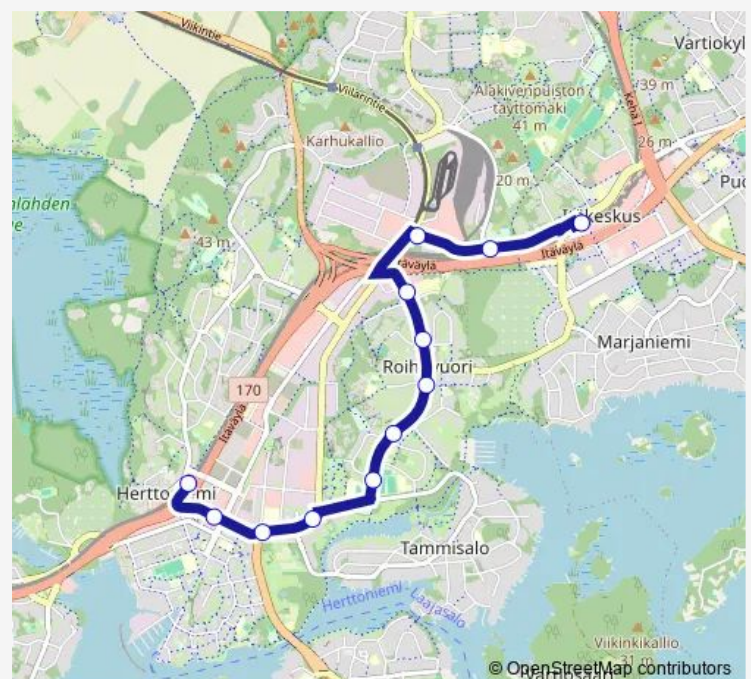

Friday 04:57-23:10

Saturday 05:19-23:10

Sunday 05:48-23:10

Route info

Direction: Itäkeskus (M)

Stops: 12

Trip Duration: 0 hour 18 min

■ 80 — Herttoniemi(M)-Roihuvuori-Itäkeskus(M)

Direction

Herttoniemi (M) — Itäkeskus (M)

12 stops

[Open route schedule](#)

Herttoniemi (M)

Laivalahdenportti

Linnanrakentajantie

Porolahti