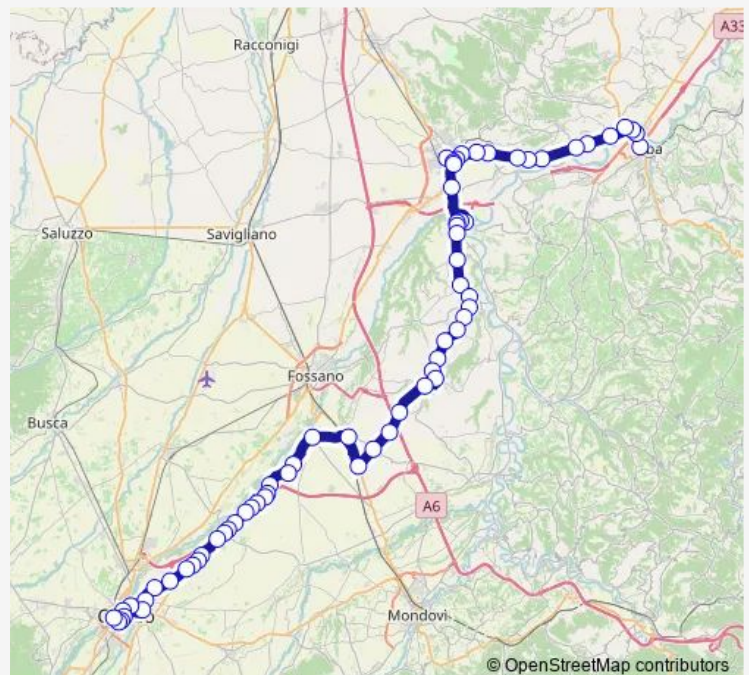

Cherasco - Picchi

Cherasco - Corso Einaudi

Cherasco - Arco

Cherasco - Salmataris

Cherasco - SAN Martino

Cherasco - Scalo Ferroviario Moglia

BRA - BV. Roreto

Pollenzo - V.Einaudi / Rotonda

Thursday 06:50

Friday 06:50

Saturday 06:50

Sunday —

Route info

Direction: Bene Vagienna - Centro

Stops: 28

Trip Duration: 0 hour 55 min

80 — Cuneo - BRA - Alba

Cinzano - Carnevale

Cinzano - Bivio Monticello

Alba - Piana Biglini

Alba - Scaparone

Alba - Cimitero

Alba - Istituto Ragioneria

Alba - Autostazione

Direction

Alba - Autostazione — Cuneo - Stazione Fs

67 stops

[Open route schedule](#)

Alba - Autostazione

Alba - Rondo'

Alba - Daniels Hotel

Alba - Mussotto Fs