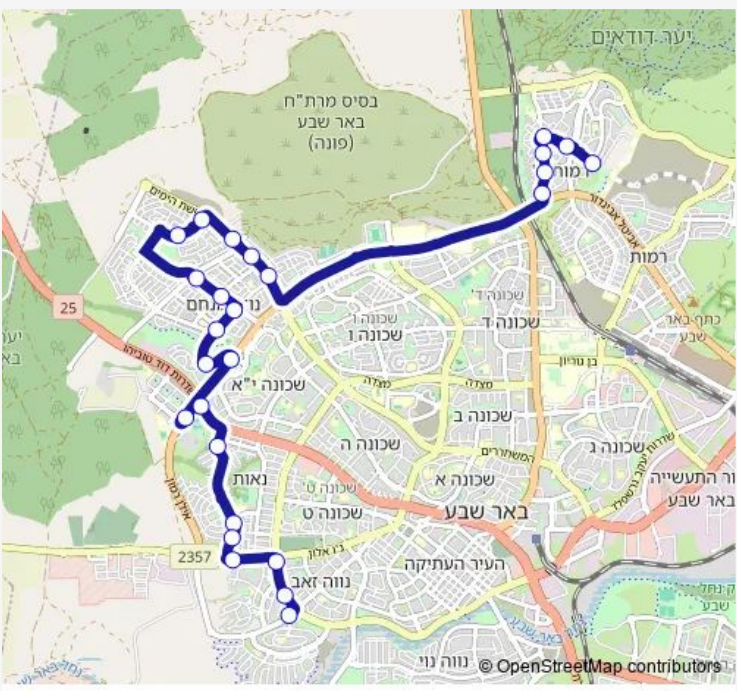

מנחם דידנר/נחום גולדמן-באר שבע->תיכון מקיף 80  
 רג'ר/הנשיא הרצוג-באר שבע-20

Go to website

**Direction**  
 מנחם דידנר/נחום גולדמן — תיכון מקיף רג'ר/הנשיא הרצוג  
 26 stops  
[Open route schedule](#)

- מנחם דידנר/נחום גולדמן
- אוסקר שינדלר/שדרות לוי אשכול
- כיכר ופרטל
- שדרות הערים התאומות/פרופסור שמשון עמיצור
- שד. הערים התאומות/פרופסור גבריאל טר
- שדרות הערים התאומות/רוברטו בקי
- ששת הימים/דקר
- ששת הימים/שמואל רודנסקי
- ששת הימים/מוטה גור
- שושנה דמארי/ששת הימים
- שושנה דמארי/עופרה חזה
- החשמונאים/מוטה גור
- החשמונאים/אבשלום פיינברג
- מרכז האופרה/אגוז
- בי"ס דוד טוביהו/אגוז
- פארק הילדים/השופטים
- אצ'ל/מסוף י"א
- כפר האירוסים/דרך אילן רמון
- קאנטרי קלאב/שדרות דוד טוביהו
- מרכז מסחרי/הגאונים
- שמעון אגרנט/משה וילנסקי

Route schedule  
 מנחם דידנר/נחום גולדמן — תיכון מקיף רג'ר/הנשיא הרצוג

Monday	07:15
Tuesday	07:15
Wednesday	07:15
Thursday	07:15
Friday	07:15
Saturday	—
Sunday	07:15

Route info  
 Direction: מנחם דידנר/נחום גולדמן  
 Stops: 26  
 Trip Duration: 0 hour 35 min

80 — מנחם דידנר/נחום גולדמן-באר שבע->תיכון מקיף רג'ר/ הנשיא הרצוג-באר שבע-20 BusMaps

שמעון אגרנט/אברהם אבן שושן

דרך יוסף ג'ו אלון/שמעון אגרנט

שדרות נפתלי הרץ אימבר/דרך ג'ו יוסף אלון

תיכון מקיף רגר/שדרות נפתלי הרץ אימבר