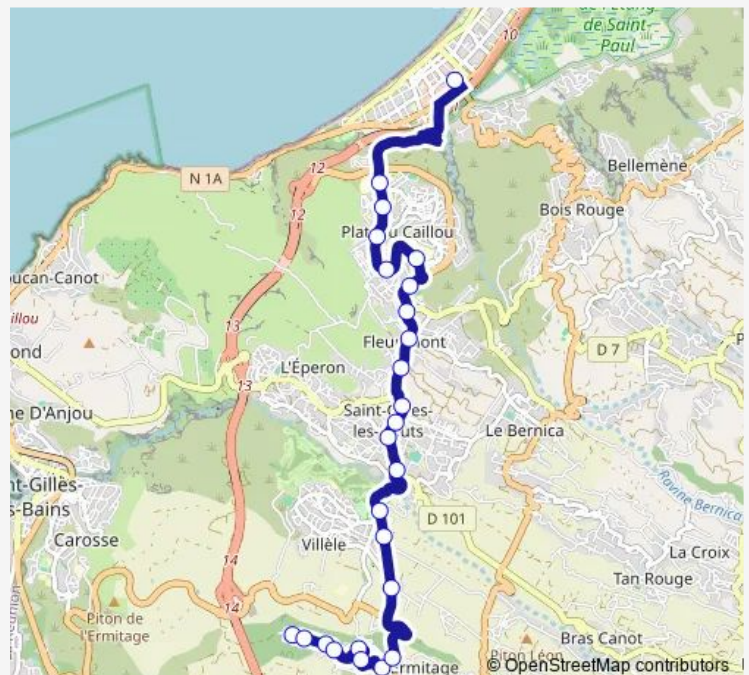

Bus 80 Saint-Paul ligne 80

[Go to website](#)

Direction

PE. La Saline (Prisami) — Terminus Fond de Puits

11 stops

[Open route schedule](#)

PE. La Saline (Prisami)

Chemin Vue Belle

Croisée Longuet

Croisée l'Ermitage

Fond de Puits

Fond de Puits N°180

Fond de Puits 2

Ecole Fond de Puits

Stade Acadine

Terminus Fond de Puits 2

Saturday 07:45-16:25

Sunday —

Route info

Direction: PE. La Saline (Prisami)

Stops: 11

Trip Duration: 0 hour 10 min

80 — Saint-Paul ligne 80

Direction

Terminus Fond de Puits — Gare Routière

25 stops

[Open route schedule](#)

Terminus Fond de Puits

Terminus Fond de Puits 2

Stade Acadine

Ecole Fond de Puits

Fond de Puits 2