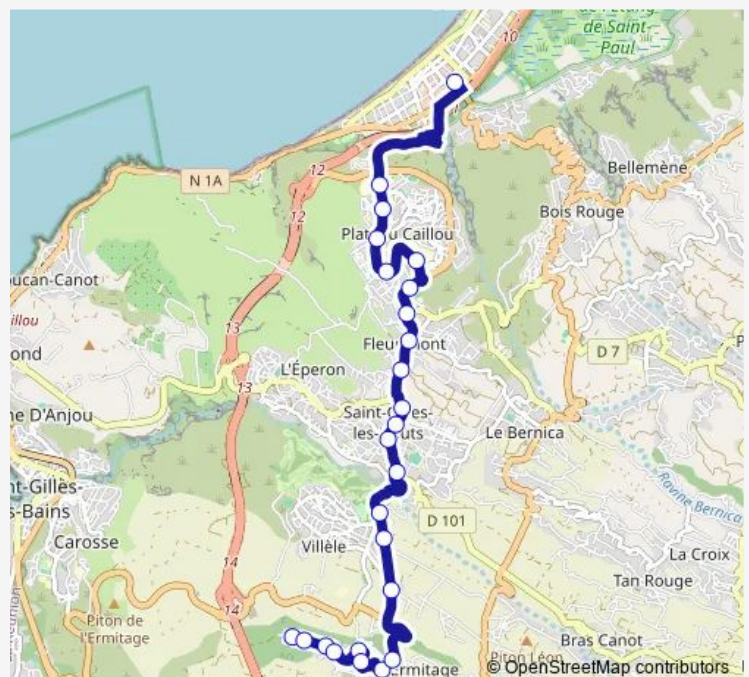

Bus 80 Saint-Paul ligne 80

[Go to website](#)

Direction

PE. La Saline (Prisami) — Terminus Fond de Puits

11 stops

[Open route schedule](#)

PE. La Saline (Prisami)

Chemin Vue Belle

Croisée Longuet

Croisée l'Ermitage

Fond de Puits

Fond de Puits N°180

Fond de Puits 2

Ecole Fond de Puits

Stade Acadine

Terminus Fond de Puits 2

Saturday 07:45-16:25

Sunday —

Route info

Direction: PE. La Saline (Prisami)

Stops: 11

Trip Duration: 0 hour 10 min

80 — Saint-Paul ligne 80

Direction

Terminus Fond de Puits — Gare Routière

25 stops

[Open route schedule](#)

Terminus Fond de Puits

Terminus Fond de Puits 2

Stade Acadine

Ecole Fond de Puits

Fond de Puits 2