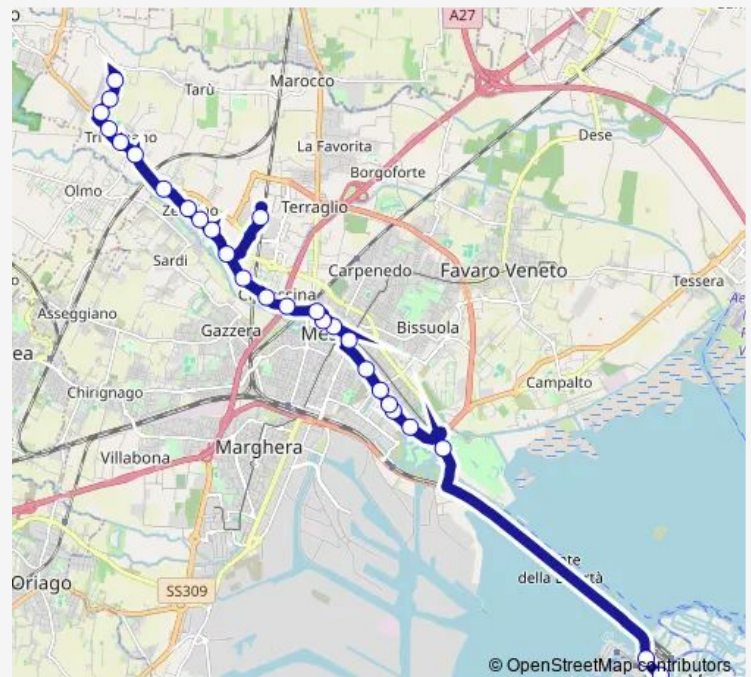

Bus 80 Venezia - Ca' Lin Eraclito

[Go to website](#)

Direction

Ca' Lin Eraclito — Venezia

26 stops

[Open route schedule](#)

- Ca' Lin Eraclito
- Ca' Lin Pitagora
- Ca' Lin Castellana
- Trivignano Park B
- Trivignano Centro
- Trivignano Gozzoli
- Trivignano Lotto
- Zelarino Parolari
- Zelarino Municipio
- Zelarino Chiesa
- Zelarino Carpaccio
- Castellana Marzenego
- Castellana Bellotto
- Castellana Piazzetta
- Castellana Cipressina
- Castellana Santa Chiara
- Einaudi Castelveccchio
- San Rocco Bruno
- Mestre Centro B7
- Forte Marghera Gerlin
- Forte Marghera Hermada

Route schedule

Ca' Lin Eraclito — Venezia

Monday	06:30
Tuesday	06:30
Wednesday	06:30
Thursday	06:30
Friday	06:30
Saturday	06:30
Sunday	—

Route info

Direction: Ca' Lin Eraclito

Stops: 26

Trip Duration: 0 hour 30 min

80 — Venezia - Ca' Lin Eraclito

Forte Marghera Moretti

Forte Marghera Aretusa

Orlanda San Giuliano

Liberta' Santa Chiara

Venezia

Direction

Venezia — Ca' Lin Eraclito

Thursday 13:52-18:22

Friday 13:52-18:22

Saturday —

Sunday —

Route info

Direction: Venezia

Stops: 27

Trip Duration: 0 hour 33 min