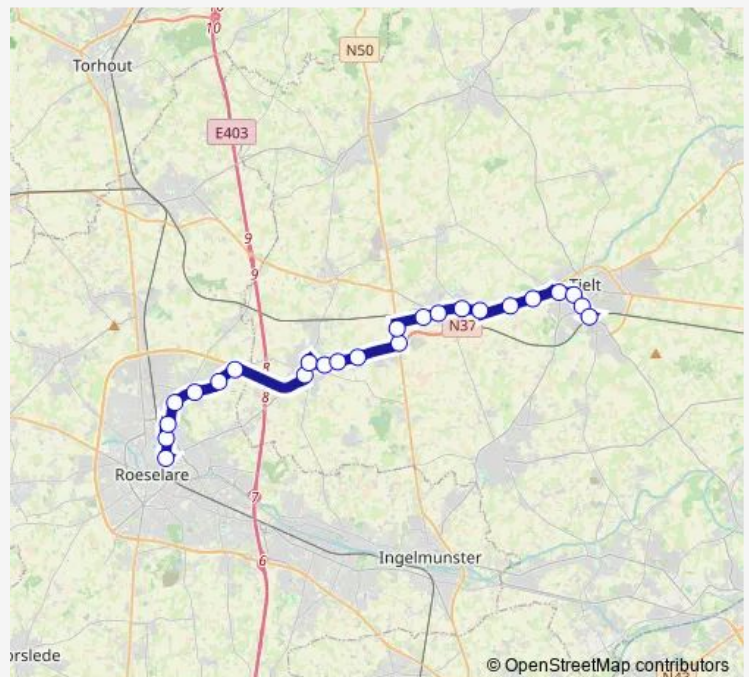

Saturday 07:48-02:48<sup>+1</sup>

Sunday 09:48-22:48

Route info

Direction: Roeselare Station perron 6

Stops: 24

Trip Duration: 0 hour 33 min

80 — Roeselare - Beveren - Ardoois - Pittem - Tielt

Tielt Polenplein

Tielt Vierhoek

Tielt Station perron 5

## Direction

Ardooie Kerkhof — Roeselare Station perron 6

12 stops

[Open route schedule](#)

Ardooie Kerkhof

Ardooie Bibliotheek (Prinsendreef)

Ardooie Bloemenwijk

Ardooie Sprietstraat