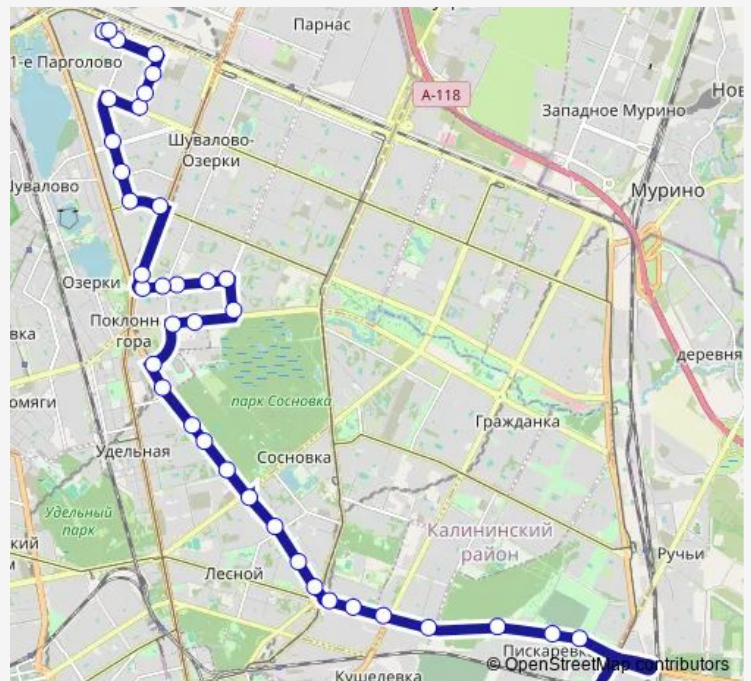

Северный Пр.,5

УЛ. Есенина УГ. Северного Пр.

ПР. М. Тореза УГ. УЛ. Есенина

Рашетова Ул.

Route schedule

А.С. УЛ. Жени Егоровой (Высадки И Посадки Нет) — А/С Пискарёвка

Monday 05:33-23:05

Tuesday 05:33-23:05

Wednesday 05:33-23:05

Thursday 05:33-23:05

Friday 05:33-23:05

Saturday 05:33-23:05

Sunday 05:33-23:05

Route info

Direction: А.С. УЛ. Жени Егоровой (Высадки И Посадки Нет)

Stops: 37

Trip Duration: 0 hour 54 min

80 — а.с. ул. Жени Егоровой - ж.-д. Станция Пискарёвка

ПР. Тореза, 82

Манчестерская Ул.

Светлановский Пр.

Институтский Пр.

ПР. Тореза,21

ПЛ. Мужества