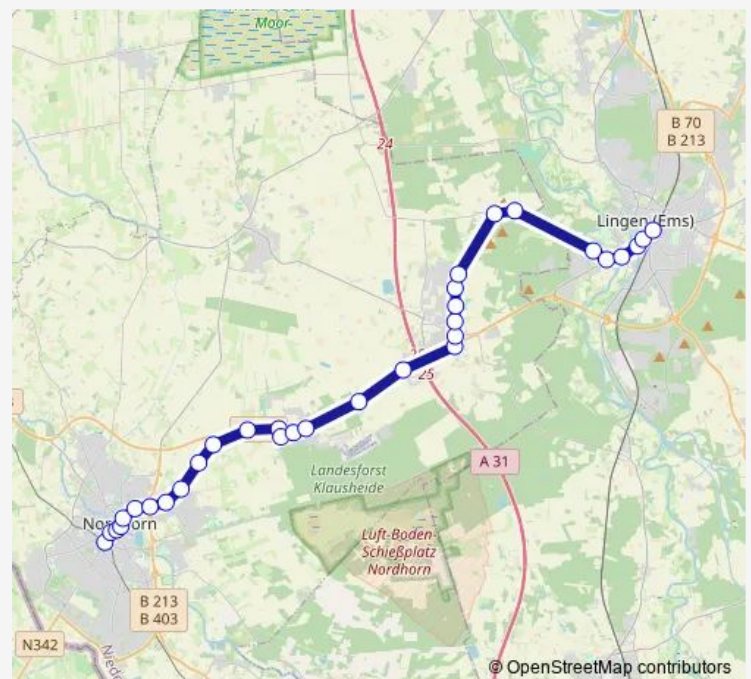

Lingen Nordlohner Straße

Lingen Kotte

Lingen, Herrenkamp

Route schedule

Nordhorn Bahnhof — Lingen, Bahnhof

Monday 13:22

Tuesday 13:22

Wednesday 13:22

Thursday 13:22

Friday 13:22

Saturday —

Sunday —

Route info

Direction: Nordhorn Bahnhof

Stops: 24

Trip Duration: 0 hour 48 min

80

BusMaps

Lingen Emsland Arena

Lingen Kurt-Schumacher-Brücke

Lingen, Bahnhof

Direction

Nordhorn Bahnhof — Lingen, Bahnhof

27 stops