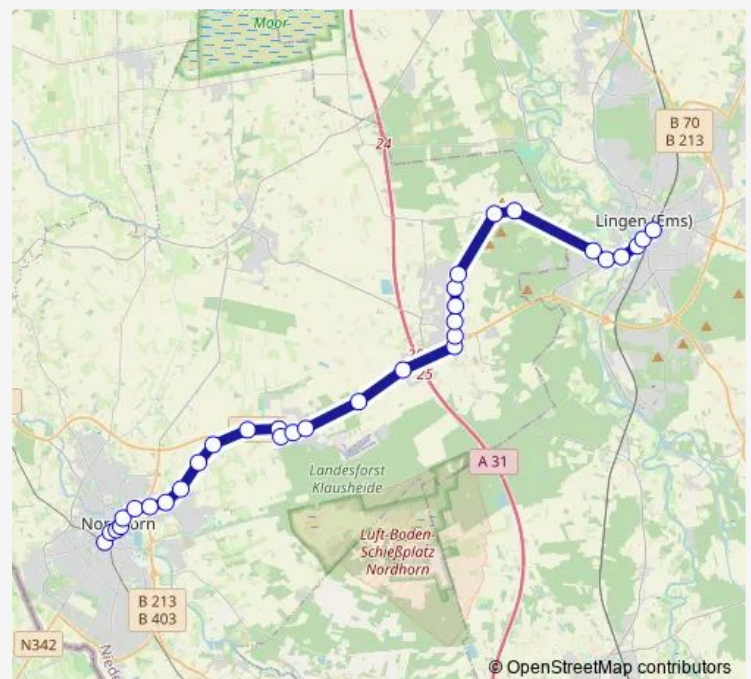

Nordhorn Heseper Weg

Route schedule

Lingen, Bahnhof — Nordhorn Bahnhof

Monday —

Tuesday —

Wednesday —

Thursday —

Friday —

Saturday 08:10-20:10

Sunday 10:10-18:10

Route info

Direction: Lingen, Bahnhof

Stops: 26

Trip Duration: 0 hour 41 min

Nordhorn Markt

Nordhorn Firnhaberstraße

Nordhorn Europaplatz

Nordhorn Rathaus

Nordhorn Bahnhof

Direction

Nordhorn Bahnhof — Lingen, Bahnhof

27 stops

[Open route schedule](#)

Nordhorn Bahnhof