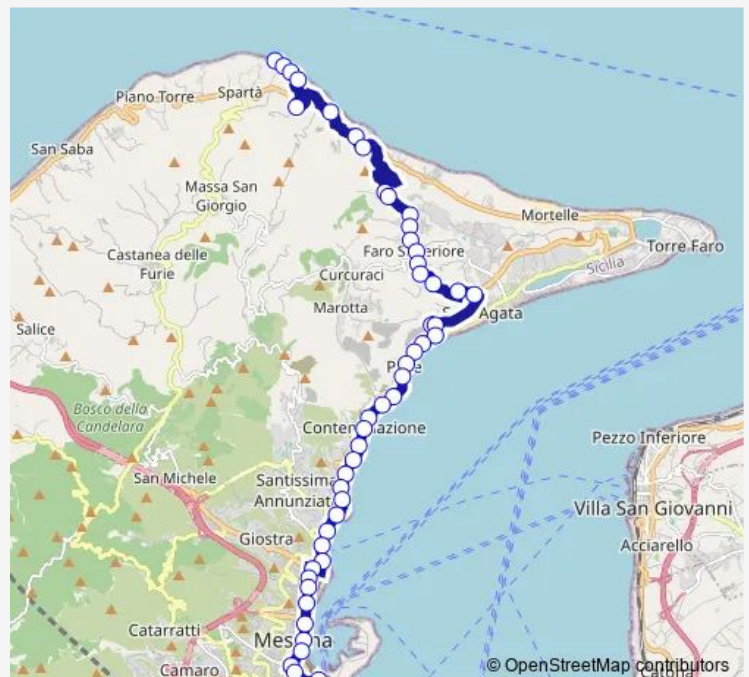

Bus 80 Acqualadroni - Cavallotti

[Go to website](#)

Direction

Aqualadroni, Capolinea — P.zza della Repubblica

50 stops

[Open route schedule](#)

Aqualadroni, Capolinea

Aqualadroni - via Lungomare n. 249

Aqualadroni - via Lungomare n. 189

Aqualadroni - via Lungomare n. 13

Piano Rocca - Ss113 - bivio Acqualadrone

Tono - Strada Statale 113 - Torr. Mezzana

Tono - Strada Statale 113 - Km 17 -200

Tono - Strada Statale 113 - bivio Faro Sup.

Strada Provinciale 49

Strada Provinciale 49

Strada Provinciale 49

Faro Superiore - V.le Regina Elena

Faro Superiore - Via Belvedere, 40

Faro Superiore - piazza S. Rocco

Faro Superiore - Via Messina n.16

Faro Superiore - Via Messina n.4

Sp45 - Faro Superiore Km 2 -200

Sp45 - Faro Superiore n. 33

Sp45 - Faro Superiore Lam 85

Torrente Guardia - fer. 2

Torrente Guardia - fer. 1

Route schedule

Aqualadroni, Capolinea — P.zza della Repubblica

Monday 06:40-23:10

Tuesday 06:40-23:10

Wednesday 06:40-23:10

Thursday 06:40-23:10

Friday 06:40-23:10

Saturday 06:40-23:10

Sunday —

Route info

Direction: Aqualadroni, Capolinea

Stops: 50

Trip Duration: 0 hour 45 min

80 — Acqualadroni - Cavallotti

BusMaps