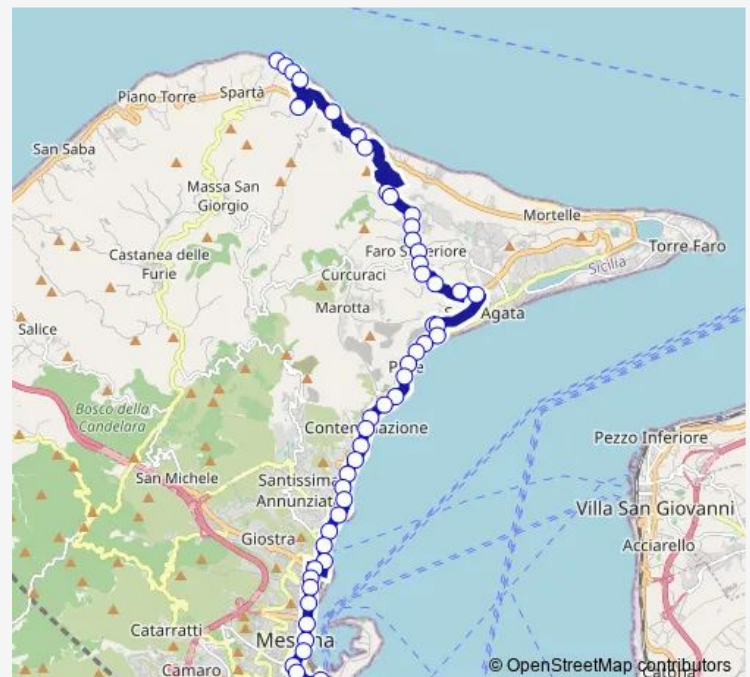

### Route schedule

Aqualadroni, Capolinea — P.zza della Repubblica

Monday 06:40-23:10

Tuesday 06:40-23:10

Wednesday 06:40-23:10

Thursday 06:40-23:10

Friday 06:40-23:10

Saturday 06:40-23:10

### Route info

Direction: Aqualadroni, Capolinea

Stops: 50

Trip Duration: 1 hour 0 min

80 — Acqualadroni - Cavallotti

BusMaps

Grotte - via C. Pompea n. 1349

Grotte - via C. Pompea n. 1279

Casa Bianca, Strada Statale 113, Km 15,500

Tono, Strada Statale 113, Km 15, 950

Tono, Strada Statale 113, Km 16,600

Tono, Strada Statale 113, Km 16,900

Tono, Strada Statale 113, bivio Faro Sup.

Tono, Strada Statale 113, Km 17,200