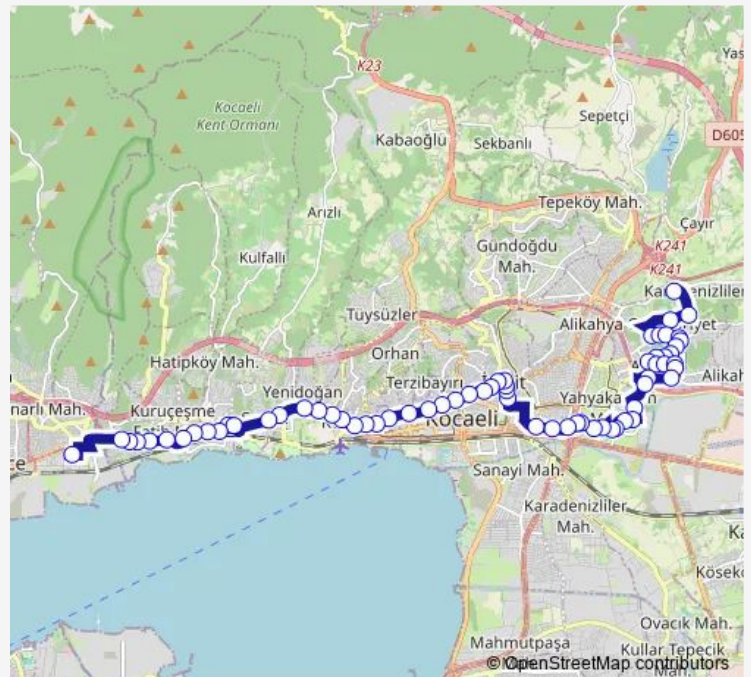

Thursday 06:45-22:15

Friday 06:45-22:15

Saturday 07:15-22:15

Sunday 07:45-22:15

Route info

Direction: KAHVE

Stops: 67

Trip Duration: 0 hour 39 min

80 — Plaj Yolu-Yuvamakarca

BusMaps

Yahya Kaptan 10

10. Bölge 1

Dinçer 1

Yahya Kaptan 7

Gezi

Yahya Kaptan 5

Stops: 58

Trip Duration: 0 hour 35 min

Rafet Karacan Cad. Valilik

Şehit Rafet Karacan Bulvari

Ağlayan Çınar 1

Demokrasi Caddesi 2

Demokrasi Caddesi 3

Demokrasi Caddesi Hastane 1