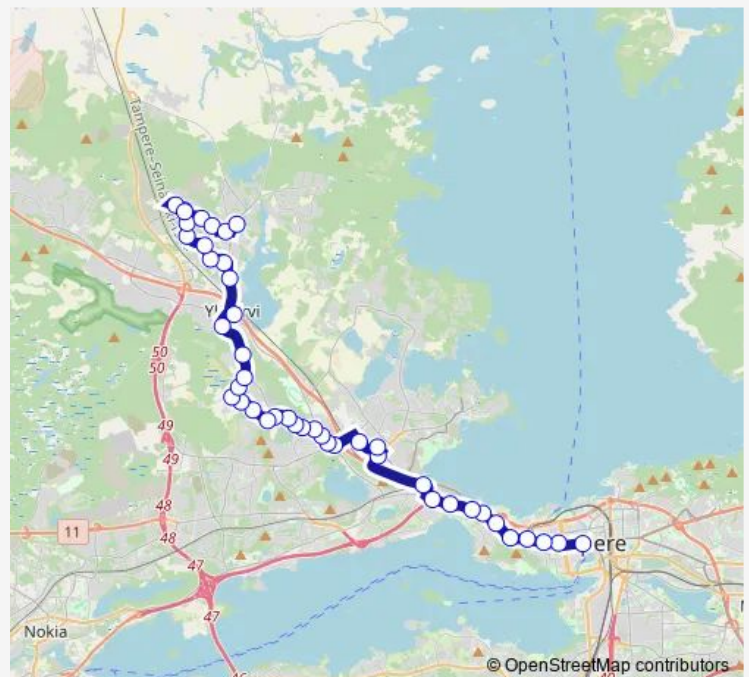

### Route schedule

Keskustori G — Moisio

Monday 06:15-22:45

Tuesday 06:15-22:45

Wednesday 06:15-22:45

Thursday 06:15-23:45

Friday 05:35-21:15

Saturday 05:45-23:15

### Route info

Direction: Keskustori G

Stops: 44

Trip Duration: 0 hour 48 min

80 — Moisio - Ylöjärvi - Vuorentausta - Tampere

Hatolantie

Kaivokuja

Kallenkuja