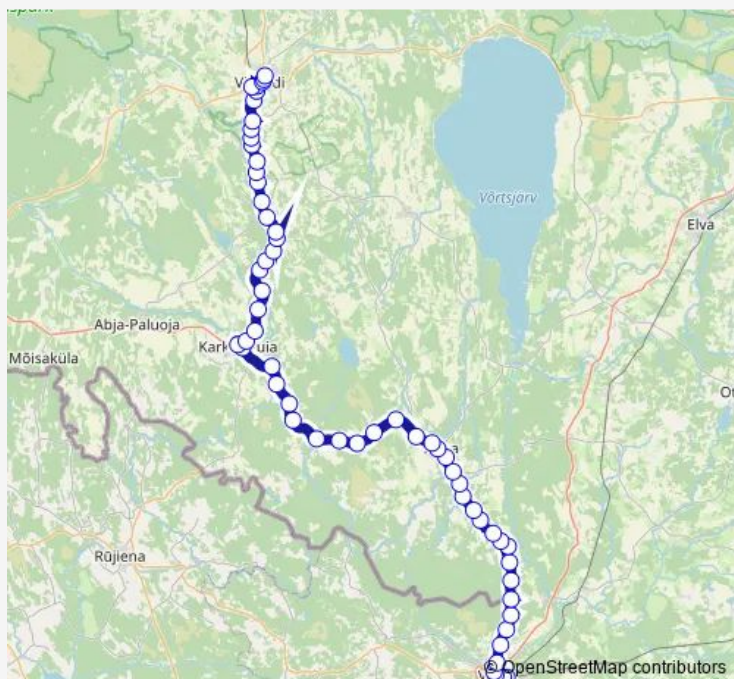

### Route schedule

Valga bussijaam — Viljandi bussijaam

Monday 06:50-16:35

Tuesday 06:50-16:35

Wednesday 06:50-16:35

Thursday 06:50-16:35

Friday 06:50-16:35

Saturday 06:50-16:35

Sunday 06:50-16:35

### Route info

Direction: Valga bussijaam

Stops: 59

Trip Duration: 1 hour 45 min

80 — Valga - Karksi-Nuia - Viljandi

Tikste

Helme

Linna küla