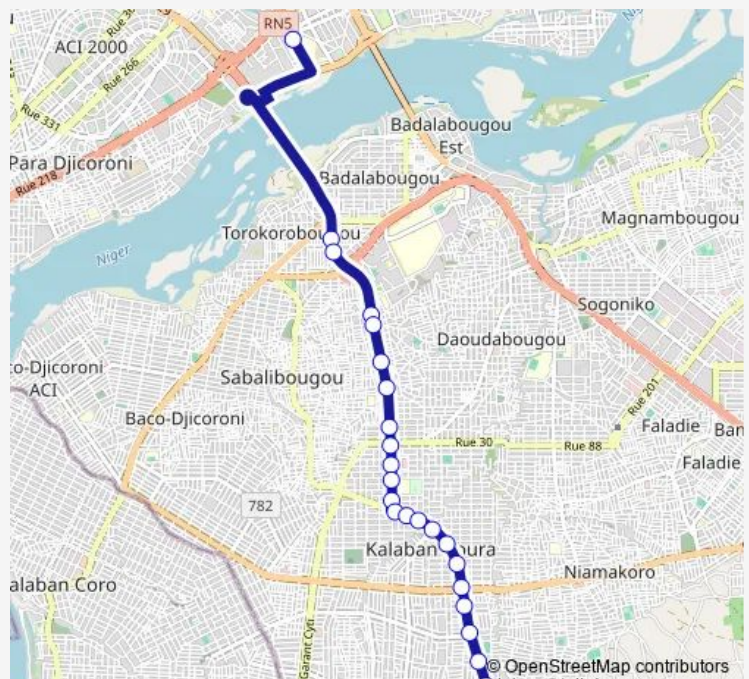

Echangeur Quartier Mali

Olympe

Arrêt

Yirinikoro

Ecole So Da

Ganikoro

Rond Point Konaré

Arrêt

Kalaban Ecole So Da

Oumou Sangaré Ka Yoro

Résidence Wassoulou

Missiri Da

Station Total

Mairie Da

Kalaban Sougou

Kalaban Terminus

30 Mètres

Arrêt

Noumouquè Ka Plaque

Route schedule

Arret Finance Da — Arrêt

Monday	07:38
Tuesday	07:38
Wednesday	07:38
Thursday	07:38
Friday	07:38
Saturday	07:38
Sunday	07:38

Route info

Direction: Arret Finance Da

Stops: 25

Trip Duration: 0 hour 36 min

80 — Sotrama 80 : Ministère de l'économie ⇄ Kalabancoura Diallobougou

Arrêt

Magasin Da

Arrêt

Arrêt

Direction