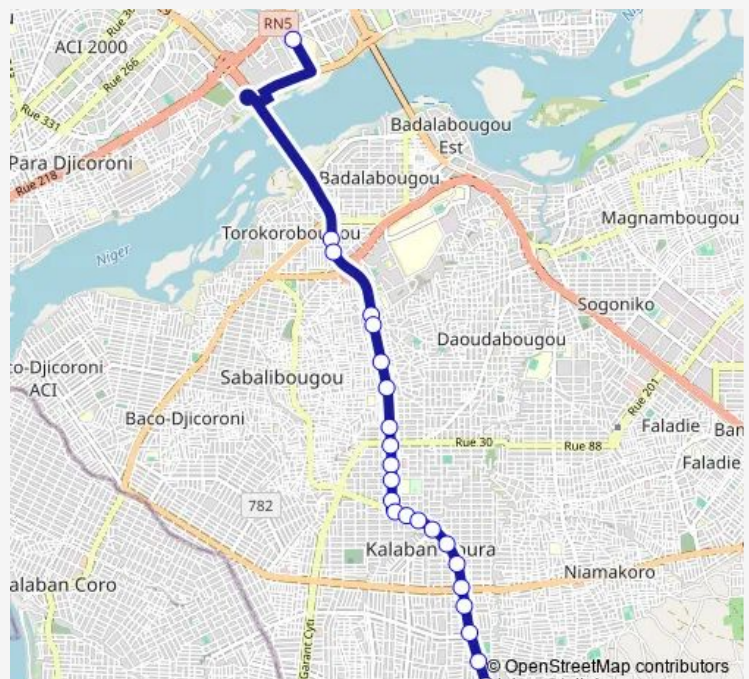

Arrêt

Yirinikoro

Ecole So Da

Ganikoro

Rond Point Konaré

Arrêt

Kalaban Ecole So Da

Oumou Sangaré Ka Yoro

### Route schedule

Arret Finance Da — Arrêt

Monday	07:38
Tuesday	07:38
Wednesday	07:38
Thursday	07:38
Friday	07:38
Saturday	07:38
Sunday	07:38

### Route info

Direction: Arret Finance Da

Stops: 25

Trip Duration: 0 hour 36 min

80 — Sotrama 80 : Ministère de l'économie ⇄ Kalabancoura Diallobougou

Arrêt

Magasin Da

Arrêt