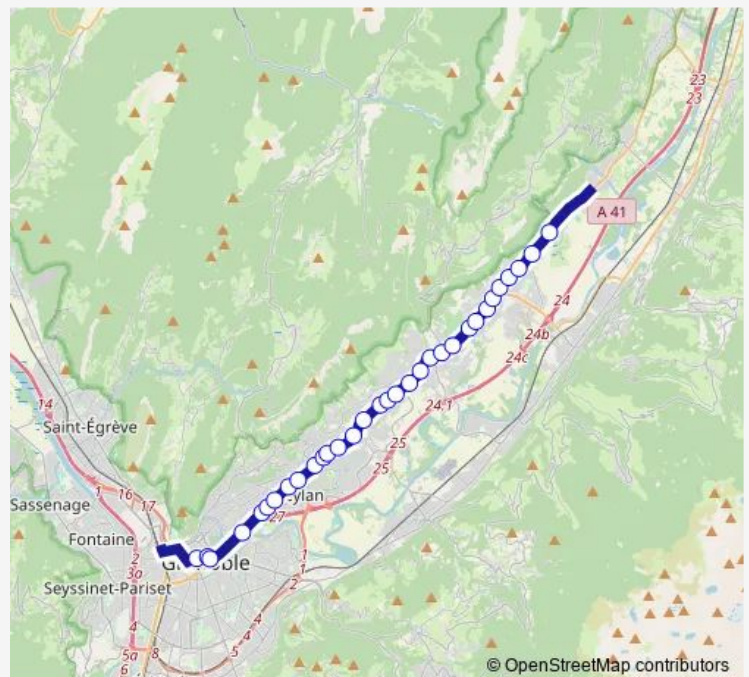

Direction

Crolles, Le Coteau — Grenoble, Verdun - Préfecture

32 stops

[Open route schedule](#)

- Crolles, Le Coteau
- Crolles, Pied de Crolles
- Crolles, Crolles Mairie
- Crolles, Le Brocey
- Crolles, La Croix des Ayes
- Crolles, Pont de Bernin
- Bernin, Bernin Village
- Bernin, Croix des Varvoux
- Bernin, Les Varvoux
- Saint-Nazaire-les-Eymes, Les Ratz
- Saint-Nazaire-les-Eymes, Les Eymes
- Saint-Ismier, Le Mémorial
- Saint-Ismier, Les Maréchaux
- Saint-Ismier, Saint-Ismier Gare
- Saint-Ismier, Château Randon
- Saint-Ismier, Collège Grésivaudan
- Biviers, Les Évêquaux
- Biviers, Les Claverins
- Montbonnot-Saint-Martin, Montbonnot Gare
- Montbonnot-Saint-Martin, Avenue du Général de Gaulle
- Meylan, La Détourbe

Route info

Direction: Crolles, Le Coteau

Stops: 32

Trip Duration: 0 hour 38 min

80 — Grenoble Verdun Préfecture / Crolles Le Brocey

Meylan, Les Jaillières

Meylan, Saint-Mury

Meylan, Lycée du Grésivaudan - Bachais

Meylan, Faculté de Pharmacie

Meylan, La Revirée

Meylan, Aiguinards-Hexagone

Meylan, Plaine Fleurie

La Tronche, Sablons

Grenoble, Grenoble Hôtel de Ville

Grenoble, Bir Hakeim

Grenoble, Verdun - Préfecture

Saturday 07:25-21:55

Sunday 08:25-21:55

Route info

Direction: Grenoble, Verdun - Préfecture

Stops: 32

Trip Duration: 0 hour 39 min

Bernin, Bernin Village

Crolles, Pont de Bernin