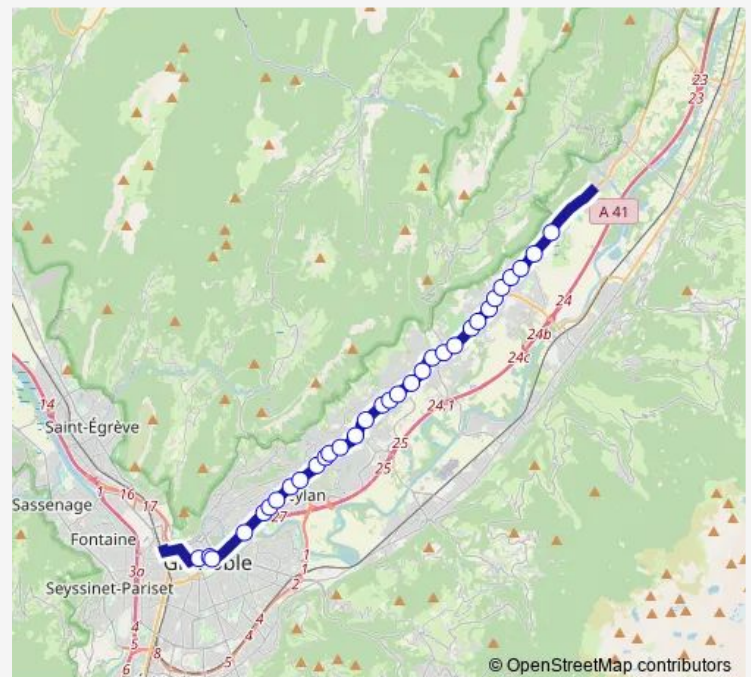

Friday 06:00-20:45

Saturday 06:40-20:45

Sunday 07:30-21:08

Route info

Direction: Crolles, Le Coteau

Stops: 32

Trip Duration: 0 hour 38 min

80 — Grenoble Verdun Préfecture / Crolles Le Brocey

Meylan, Les Jaillières

Meylan, Saint-Mury

Meylan, Lycée du Grésivaudan - Bachais

Meylan, Faculté de Pharmacie

Meylan, La Revirée

Meylan, Aiguinards-Hexagone

Meylan, Plaine Fleurie

La Tronche, Sablons

Friday 06:45-21:55

Saturday 07:25-21:55

Sunday 08:25-21:55

Route info

Direction: Grenoble, Verdun - Préfecture

Stops: 32

Trip Duration: 0 hour 39 min

Bernin, Bernin Village