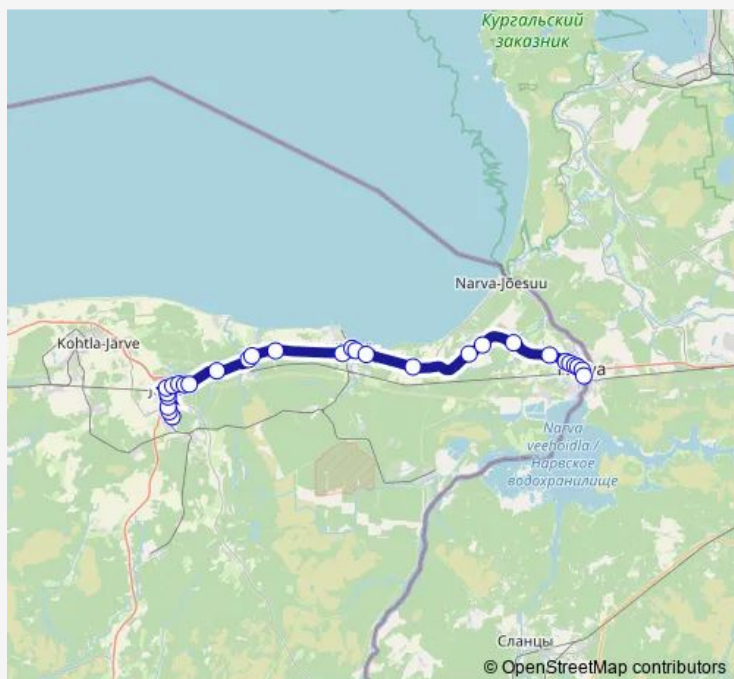

Saturday —

Sunday —

Route info

Direction: Ahtme kaubakeskus

Stops: 29

Trip Duration: 1 hour 10 min

Peeterristi

Olgina tee

Tempo

Tallinna mnt. 34

KK Geneva

Energia

Peetri plats

Narva

Direction

Narva — Ahtme kaubakeskus

27 stops

[Open route schedule](#)

Narva

Peetri plats

Energia

KK Geneva

Tempo

Olgina tee

Thursday 15:10

Friday 15:10

Saturday —

Sunday —

Route info

Direction: Narva

Stops: 27

Trip Duration: 1 hour 5 min