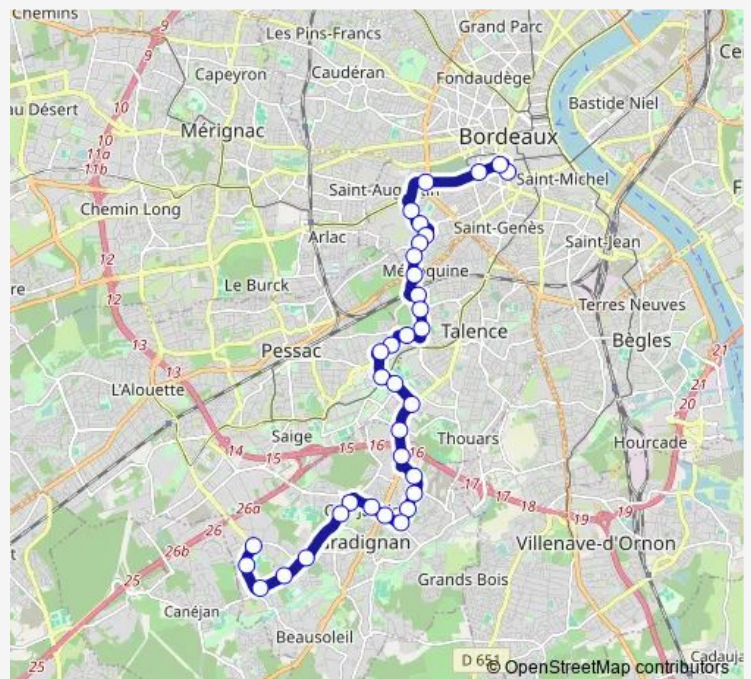

Hôpital Pellegrin (entrée Est)

Bordeaux Carreire

Privat

Charles Perrens

Tauzin

Réservoir Lavardens

Place Mozart

Pelletan

### Route schedule

République — Stade Ornon

Monday 06:40-22:15

Tuesday 06:40-22:15

Wednesday 06:40-22:15

Thursday 06:40-22:15

Friday 06:40-22:15

Saturday 06:40-22:15

### Route info

Direction: République

Stops: 34

Trip Duration: 0 hour 36 min

80 — Locale 80

Ferrière

Morilles

St Géry

## Route info

Direction: Stade Ornon

Stops: 36

Trip Duration: 0 hour 47 min

Réservoir Lavardens

Tauzin

Charles Perrens

Privat