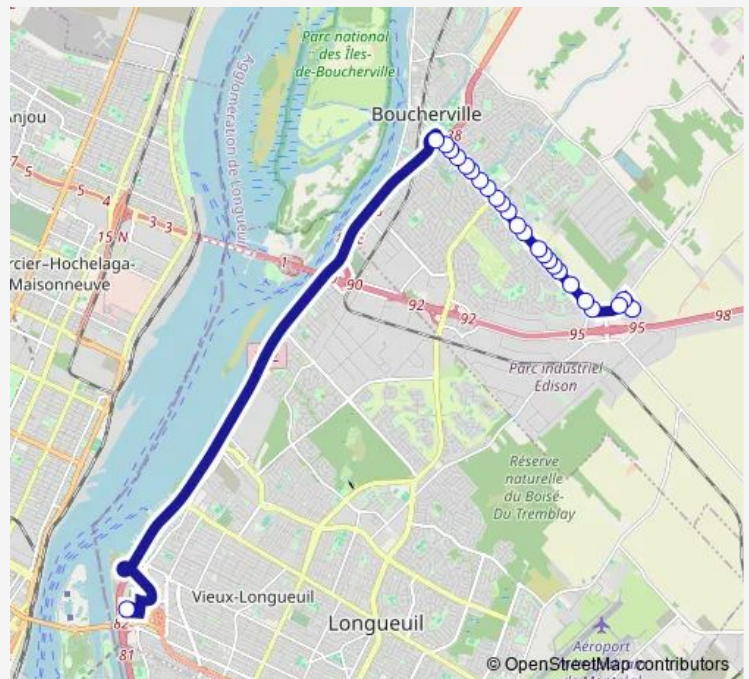

boul. De Montarville et Provigo

boul. De Montarville et boul. de Mortagne

boul. De Montarville et Ecole Secondaire DE Mortagne

boul. De Montarville et Félix-Leclerc

boul. De Montarville et Jacques-Cartier

boul. De Montarville et François-Gravé

boul. De Montarville et François-Gravé

Route schedule

ch. Carrefour de la Rive-Sud et Restaurant Bâton Rouge
— Terminus Longueuil

Monday	05:41-00:46 ⁺¹
Tuesday	05:41-00:23 ⁺¹
Wednesday	05:41-00:23 ⁺¹
Thursday	05:41-00:23 ⁺¹
Friday	05:41-00:23 ⁺¹
Saturday	06:45-00:45 ⁺¹
Sunday	06:44-00:46 ⁺¹

Route info

Direction: ch. Carrefour de la Rive-Sud et Restaurant Bâton Rouge

Stops: 25

Trip Duration: 0 hour 28 min

80 — De Montarville / Carrefour de la Rive-Sud

boul. De Montarville et Samuel-De Champlain

boul. De Montarville et rte 132 est

Terminus DE Montarville

Terminus Longueuil

Direction

Terminus Longueuil — ch. Carrefour de la Rive-Sud et Restaurant Bâton Rouge

26 stops

[Open route schedule](#)

Terminus Longueuil