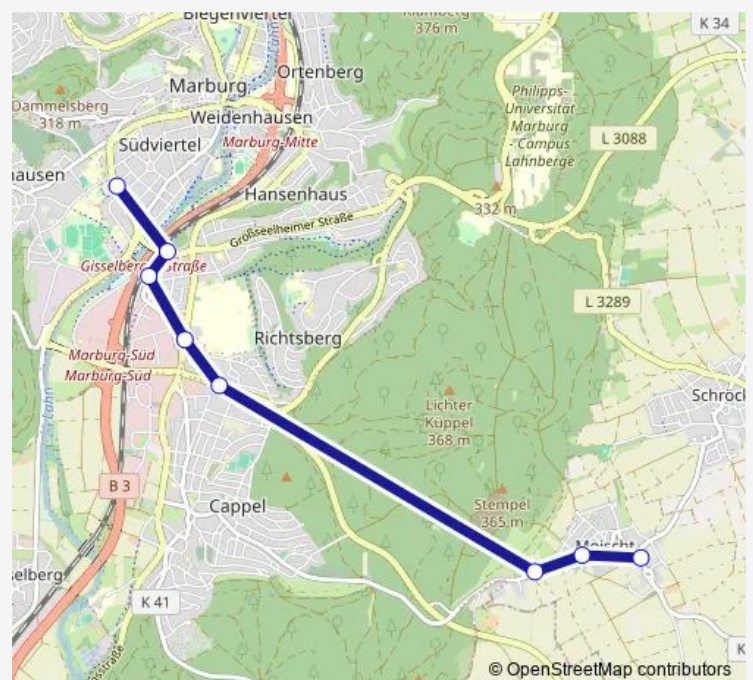

Direction

Mardorf Grundschule Vamöneburg — Roßdorf Am See
Nmardorf

3 stops

[Open route schedule](#)

Mardorf Grundschule Vamöneburg

Roßdorf Torgartenstraße Vamöneburg

Roßdorf Am See Nmardorf

Route schedule

Mardorf Grundschule Vamöneburg — Roßdorf Am See
Nmardorf

Monday	—
Tuesday	—
Wednesday	—
Thursday	—
Friday	11:05
Saturday	—
Sunday	—

Route info

Direction: Mardorf Grundschule Vamöneburg

Stops: 3

Trip Duration: 0 hour 7 min

Direction

Schweinsberg Grundschule Nniederklein — Erfurtshausen
(null) Nhaarhausen

3 stops

[Open route schedule](#)

Schweinsberg Grundschule Nniederklein

Schweinsberg Ohäuser Mühle Vschweinsberg

Erfurtshausen (null) Nhaarhausen

Sunday —

Route info

Direction: Schweinsberg Grundschule Nniederklein

Stops: 3

Trip Duration: 0 hour 5 min

Direction

Moischt Kindergarten Vwittelsberg — Marburg Radestraße
Vsüdbahnhof4

8 stops