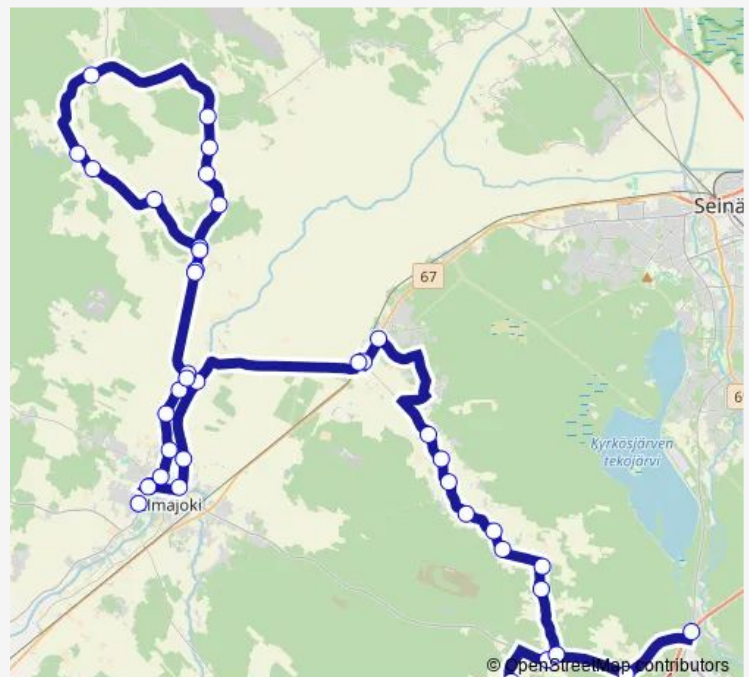

Thursday 06:45

Friday 06:45

Saturday —

Sunday —

Route info

Direction: Renko E

Stops: 40

Trip Duration: 2 hour 0 min

80 — Renko - Neuro - Ilmajoki

Ilmajoki-opisto I

Pappilantie P

Homesojankuja P

Fossila P

Larvakuja P

Välkkilä P

Jumoontie P