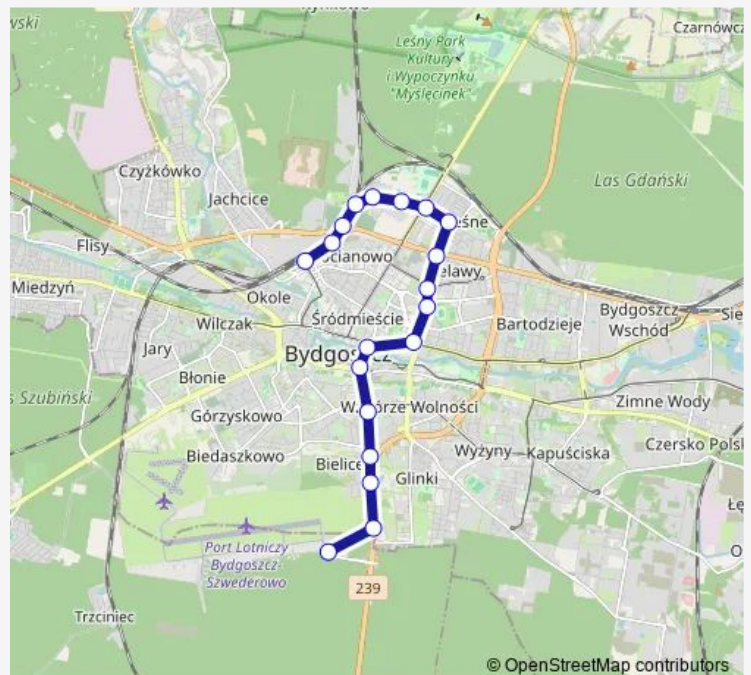

Direction

Dworzec Główny — Port Lotniczy

19 stops

[Open route schedule](#)

Dworzec Główny

Rycerska

Zaświat - Artyleryjska

Zaświat - Cmentarz

Rondo Jagiellonów

Zbożowy Rynek

Rondo Kujawskie

Rondo Inowrocławskie

Jana Pawła II - Ziemska

Jana Pawła II - Wąbrzeska

Port Lotniczy

Route schedule

Route info

Direction: Dworzec Główny

Stops: 19

Trip Duration: 0 hour 29 min

Direction

Port Lotniczy — Dworzec Główny

20 stops

[Open route schedule](#)

Wednesday 03:54-22:22

Thursday 03:54-22:22

Friday 03:54-22:22

Saturday 04:51-22:22

Sunday 05:55-22:22

Route info

Direction: Port Lotniczy

Stops: 20