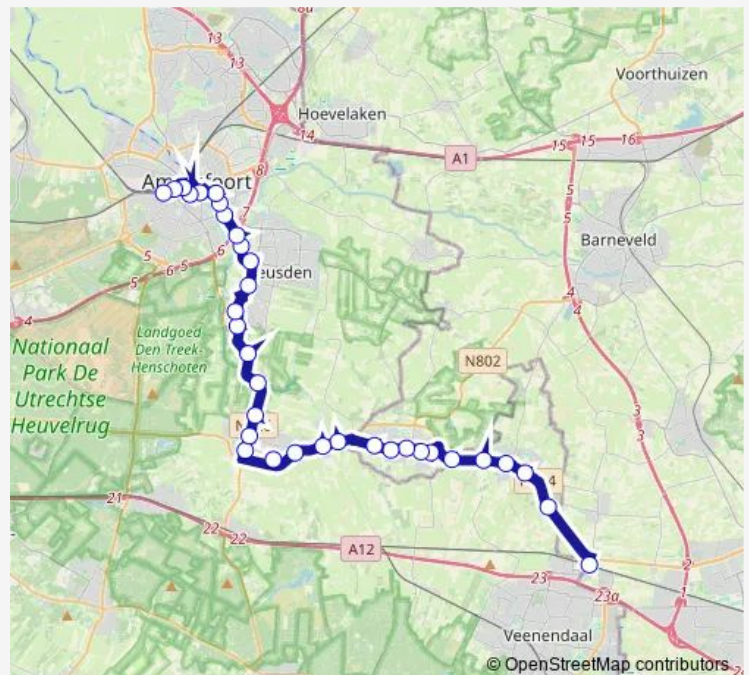

Woudenberg, Europaweg

Woudenberg, Zegheweg

Woudenberg, Spoorlaan

Route schedule

Amersfoort, Centraal Station — De Klomp, Stat. V'daal-de Klomp

Monday 05:11-00:24⁺¹

Tuesday 05:11-00:24⁺¹

Wednesday 05:11-00:24⁺¹

Thursday 05:11-00:24⁺¹

Friday 05:11-00:24⁺¹

Saturday 07:15-00:23⁺¹

Sunday 07:24-22:57

Route info

Direction: Amersfoort, Centraal Station

Stops: 33

Trip Duration: 0 hour 56 min

80 — Amersfoort - Veenendaal-De Klomp

Woudenberg, Pothbrug

Scherpenzeel, Pluimenweg

Scherpenzeel, Holevoetplein

Scherpenzeel, Kerk

Scherpenzeel, Doornboomspark

Scherpenzeel, De Voorposten

Renswoude, Ruwinkelseweg

Saturday 06:53-00:23⁺¹

Sunday 08:23-23:53

Route info

Direction: De Klomp, Stat. V'daal-de Klomp

Stops: 34

Trip Duration: 0 hour 48 min

Leusden, Heiligenbergerweg

Leusden, Ursulineweg