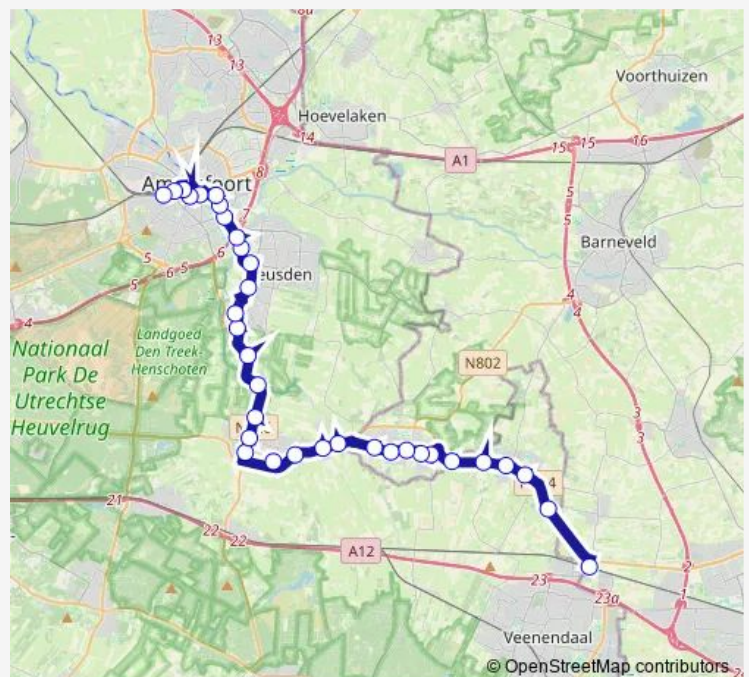

Woudenberg, Europaweg

Woudenberg, Zegheweg

Woudenberg, Spoorlaan

Route schedule

Amersfoort, Centraal Station — De Klomp, Stat. V'daal-de Klomp

Monday 05:11-00:24⁺¹

Tuesday 05:11-00:24⁺¹

Wednesday 05:11-00:24⁺¹

Thursday 05:11-00:24⁺¹

Friday 05:11-00:24⁺¹

Saturday 07:15-00:23⁺¹

Sunday 07:24-22:57

Route info

Direction: Amersfoort, Centraal Station

Stops: 33

Trip Duration: 0 hour 46 min

80 — Amersfoort - Veenendaal-De Klomp

Woudenberg, Pothbrug

Scherpenzeel, Pluimenweg

Scherpenzeel, Holevoetplein

Scherpenzeel, Kerk

Scherpenzeel, Doornboomspark

Scherpenzeel, De Voorposten

Renswoude, Ruwinkelseweg

Saturday 06:53-00:23⁺¹

Sunday 08:23-23:53

Route info

Direction: De Klomp, Stat. V'daal-de Klomp

Stops: 34

Trip Duration: 0 hour 44 min

Leusden, Heiligenbergerweg

Leusden, Ursulineweg