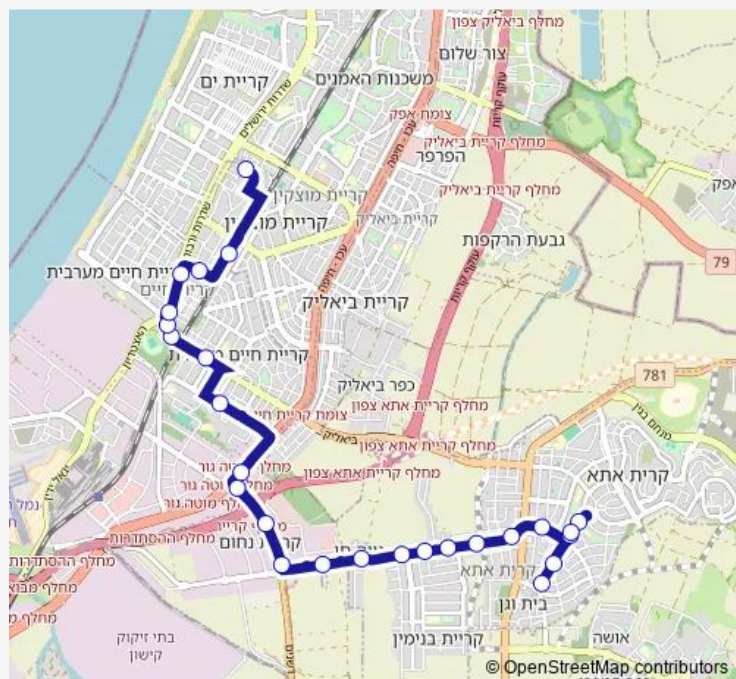

Direction

כצנלסון/הנביאים — אריה לוי / חבד

26 stops

[Open route schedule](#)

כצנלסון/הנביאים

כצנלסון/ירושלים

רמז/ארלזוורוב

רמז/בית רבין

זבולון/אנדרטת לחי

דרך חיפה/זבולון

דרך חיפה

דרך הדשנים/צומת קרית אתא

ההסתדרות/צומת קרית אתא

בן צבי/משה שרת

אח"י אילת/הגדוד העיברי

ת. רכבת קרית חיים/אח"י אילת

אח"י אילת/כברי

Route schedule

כצנלסון/הנביאים — אריה לוי / חבד

Monday	08:10
Tuesday	08:10
Wednesday	08:10
Thursday	08:10
Friday	08:10
Saturday	—
Sunday	08:10

Route info

Direction: כצנלסון/הנביאים

Stops: 26

Trip Duration: 0 hour 30 min

80 — כצנלסון/הנביאים-קרית אתא-> אריה לוי / חבד-חיפה-#2 BusMaps

שדרות ורבורג/אחי אילת

וורבורג/יחיעם

ריינס/נתיב שבעת המינים

ת. רכבת קרית מוצקין

אריה לויך/חבד

80 Bus time schedules and route maps are available in an offline PDF at busmaps.com. Use the busmaps.com website to see live bus times, train schedule or subway schedule, and step-by-step directions for all public transit in Haifa