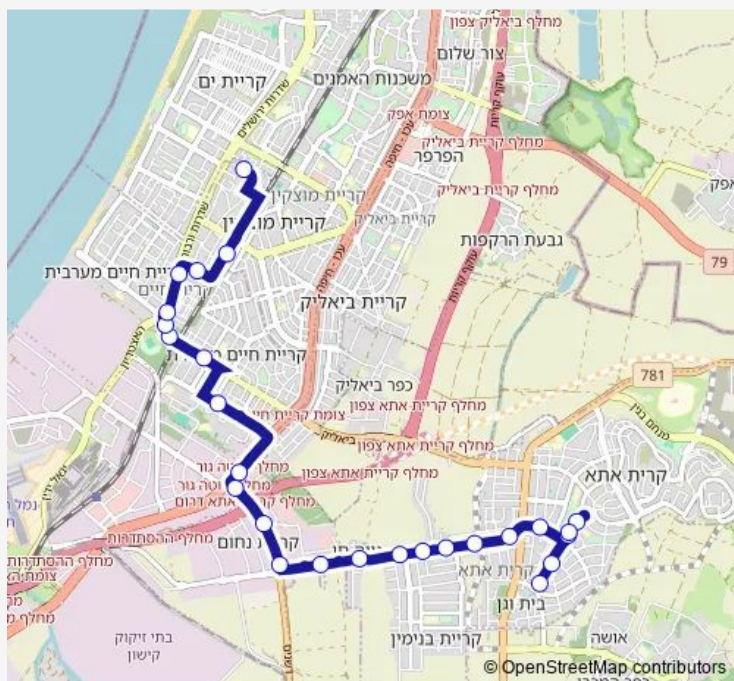

Direction

כצנלסון/הנביאים — אריה לוי / חבד

26 stops

[Open route schedule](#)

כצנלסון/הנביאים

כצנלסון/ירושלים

רמז/ארלזוורוב

רמז/בית רבין

זבולון/אנדרטת לחי

דרך חיפה/זבולון

דרך חיפה

דרך הדשנים/צומת קרית אתא

ההסתדרות/צומת קרית אתא

בן צבי/משה שרת

אח"י אילת/הגדוד העיברי

ת. רכבת קרית חיים/אח"י אילת

אח"י אילת/כברי

Route schedule

כצנלסון/הנביאים — אריה לוי / חבד

Monday	08:10
Tuesday	08:10
Wednesday	08:10
Thursday	08:10
Friday	08:10
Saturday	—
Sunday	08:10

Route info

Direction: כצנלסון/הנביאים

Stops: 26

Trip Duration: 0 hour 30 min

80 — כצנלסון/הנביאים-קרית אתא-> אריה לוי / חבד-חיפה-#2 BusMaps

שדרות ורבורג/אח'י אילת

וורבורג/יחיעם

ריינס/נתיב שבעת המינים

ת. רכבת קרית מוצקין

אריה לויך /חבד

80 Bus time schedules and route maps are available in an offline PDF at [busmaps.com](https://busmaps.com). Use the [busmaps.com](https://busmaps.com) website to see live bus times, train schedule or subway schedule, and step-by-step directions for all public transit in Haifa