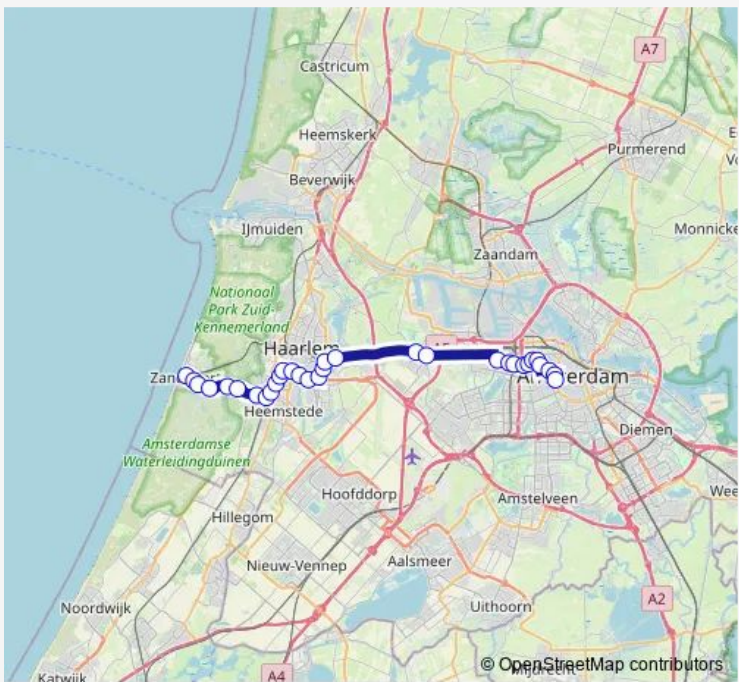

Bus 80 Zandvoort Centrum - Amsterdam Elandsgracht

[Go to website](#)

Direction
 Zandvoort, Zandvoort Centrum — Amsterdam, Busstation Elandsgracht

32 stops

[Open route schedule](#)

- Zandvoort, Zandvoort Centrum
- Zandvoort, Kostverlorenstraat
- Zandvoort, Huis in de Duinen
- Zandvoort, Waterleiding/Nw. Unicum
- Bentveld, Westerduinweg
- Aerdenhout, Spechtlaan
- Aerdenhout, Viersprong
- Heemstede, Stat.Heemstede-Aerdenh.
- Heemstede, Leidsevaartweg
- Haarlem, Edisonstraat
- Haarlem, Schouwtjesbrug
- Haarlem, Emmaplein
- Haarlem, Centrum/Houtplein
- Haarlem, Rustenburgerlaan
- Haarlem, Schipholweg/Europaweg
- Haarlem, Burg. Reinaldapark
- Haarlem, Jac. van Looystraat
- Haarlem, Prins Bernhardlaan
- Haarlem, Station Spaarnwoude
- Halfweg, Station Halfweg-Zwanenbrg
- Halfweg, Oranje Nassaustraat

Route schedule
 Zandvoort, Zandvoort Centrum — Amsterdam, Busstation Elandsgracht

Monday	05:36-23:25
Tuesday	05:36-23:17
Wednesday	05:36-23:17
Thursday	05:36-23:25
Friday	05:36-23:17
Saturday	06:17-00:45 ⁺¹
Sunday	05:49-23:25

Route info

Direction: Zandvoort, Zandvoort Centrum

Stops: 32

Trip Duration: 1 hour 1 min

Amsterdam, Plein '40-45

Amsterdam, Burg. Fockstraat

Amsterdam, Stat. De Vlugtlaan

Amsterdam, Bos en Lommerplein

Amsterdam, Egidiusstraat

Amsterdam, Bos en Lommerweg

Amsterdam, Ch. de Bourbonstraat

Amsterdam, De Rijpgracht

Amsterdam, G.v. Ledenberchstraat

Amsterdam, Rozengracht

Amsterdam, Busstation Elandsgracht

Direction