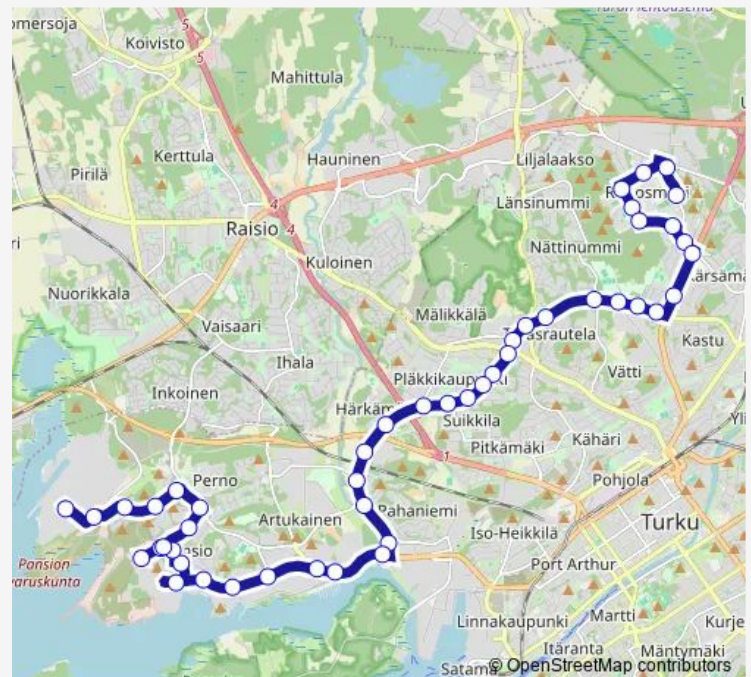

Thursday 06:45-07:15

Friday 06:45-07:15

Saturday —

Sunday —

Route info

Direction: Runosmäki

Stops: 47

Trip Duration: 0 hour 30 min

80 — Runosmäki-Pernon telakka

Kaitaistentie

Pläkkikaupunginkatu

Ieskatu

Jyrkkälä

Artukaistentie

Aunelantie

Merimieskirkko