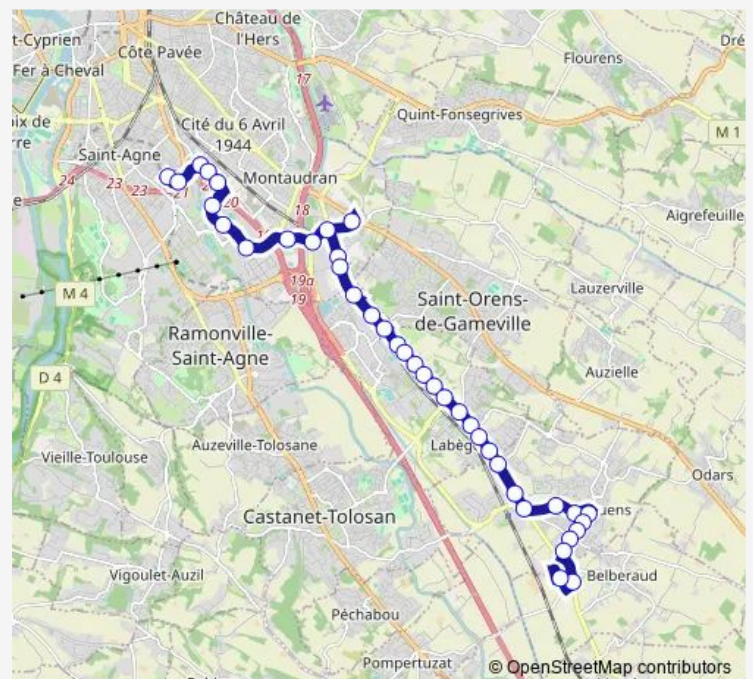

Direction

Rangueil — Belberaud La Balme

39 stops

[Open route schedule](#)

Rangueil

Insa

Herbettes

Aérodrome

Chêne Vert

Route schedule

Rangueil — Belberaud La Balme

Monday 06:15-21:00

Tuesday 06:15-21:00

Wednesday 06:15-21:00

Thursday 06:15-21:00

Friday 06:15-21:00

Saturday 06:10-20:55

Sunday —

Route info

Direction: Rangueil

Stops: 39

Trip Duration: 0 hour 35 min

80 — Rangueil / Belberaud La Balme

Guiraudie-Aufève