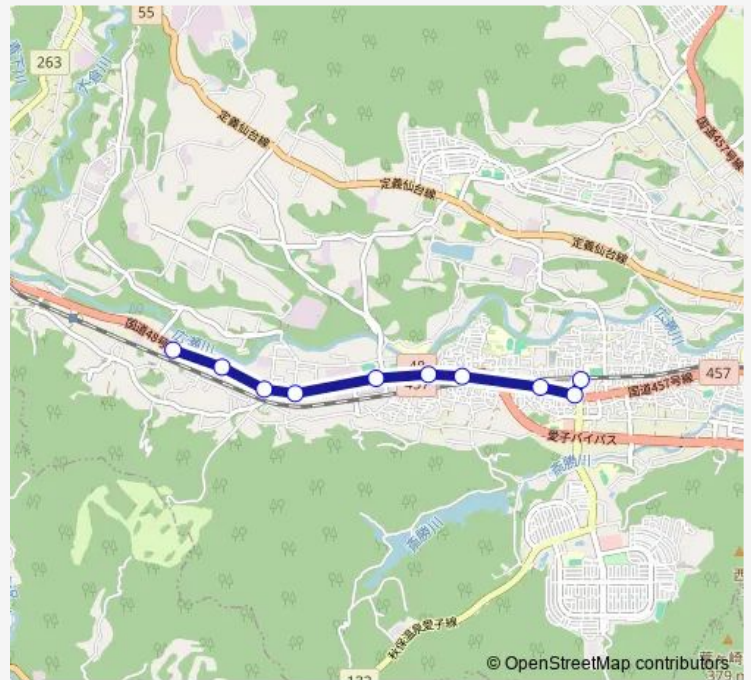

### Route schedule

愛子駅 — 市営バス白沢車庫前

Monday 11:32-15:53

Tuesday 11:32-15:53

Wednesday 11:32-15:53

Thursday 11:32-15:53

Friday 11:32-15:53

Saturday —

### Route info

Direction: 愛子駅

Stops: 10

Trip Duration: 0 hour 12 min

■ 80 — 白沢車→愛子駅

## Direction

市営バス白沢車庫前 — 愛子駅

9 stops

[Open route schedule](#)

市営バス白沢車庫前

倉内

遠野原

松原

## Route schedule

市営バス白沢車庫前 — 愛子駅

Monday	08:47-13:01
Tuesday	08:47-13:01
Wednesday	08:47-13:01
Thursday	08:47-13:01
Friday	08:47-13:01
Saturday	—
Sunday	—