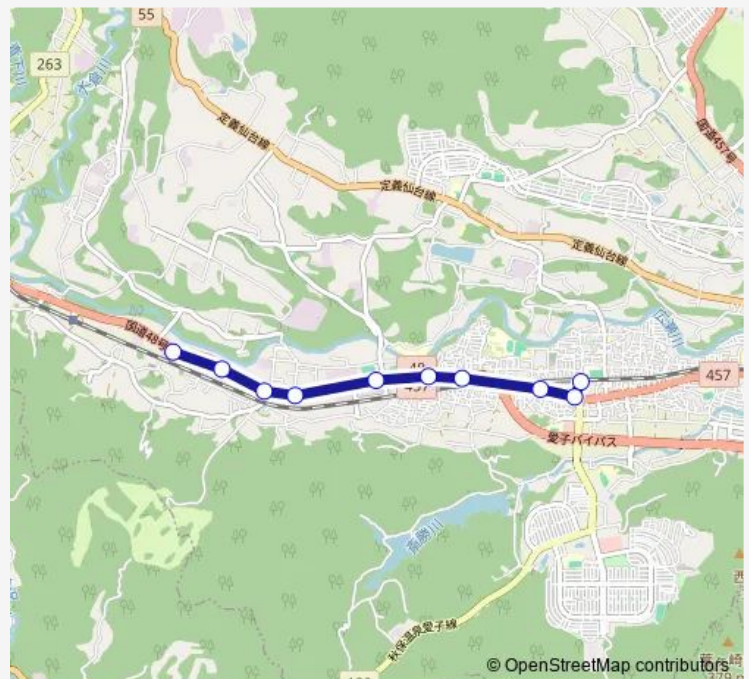

Route schedule

愛子駅 — 市営バス白沢車庫前

Monday 11:32-15:53

Tuesday 11:32-15:53

Wednesday 11:32-15:53

Thursday 11:32-15:53

Friday 11:32-15:53

Saturday —

Sunday —

Route info

Direction: 愛子駅

Stops: 10

Trip Duration: 0 hour 12 min

80 — 白沢車→愛子駅

Direction

市営バス白沢車庫前 — 愛子駅

9 stops

[Open route schedule](#)

市営バス白沢車庫前

倉内

遠野原

松原

仙台環境開発スポーツパーク宮城広瀬前

二軒在家

仙台高専広瀬キャンパス入口

愛子中央六丁目

愛子駅

Route schedule

市営バス白沢車庫前 — 愛子駅

Monday	08:47-13:01
Tuesday	08:47-13:01
Wednesday	08:47-13:01
Thursday	08:47-13:01
Friday	08:47-13:01
Saturday	—
Sunday	—

Route info

Direction: 市営バス白沢車庫前