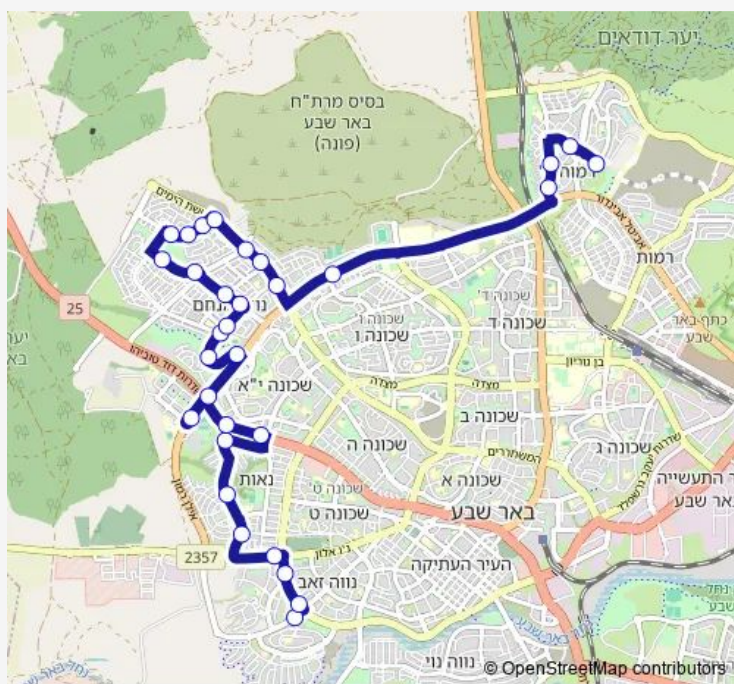

מארי קירי/מוטה גור

מארי קירי/דר' ג'ין קלוס פישמן

שושנה דמארי/נעומי שמר

שושנה דמארי/דר' קריסטינה סיקורה

Route schedule

תיכון מקיף רגל/הנשיא הרצוג — מנחם דידנר/נחום שריג

Monday	12:35-14:10
Tuesday	12:35-14:10
Wednesday	12:35-14:10
Thursday	12:35-14:10
Friday	13:20
Saturday	—
Sunday	12:35-14:10

Route info

Direction: תיכון מקיף רגל/הנשיא הרצוג

Stops: 31

Trip Duration: 0 hour 38 min

80 — תיכון מקיף רגל/הנשיא הרצוג-באר שבע->מנחם דידנר /נחום שריג-באר שבע-10 **BusMaps**

שושנה דמארי/עופרה חזה

ששת הימים/שושנה דמארי