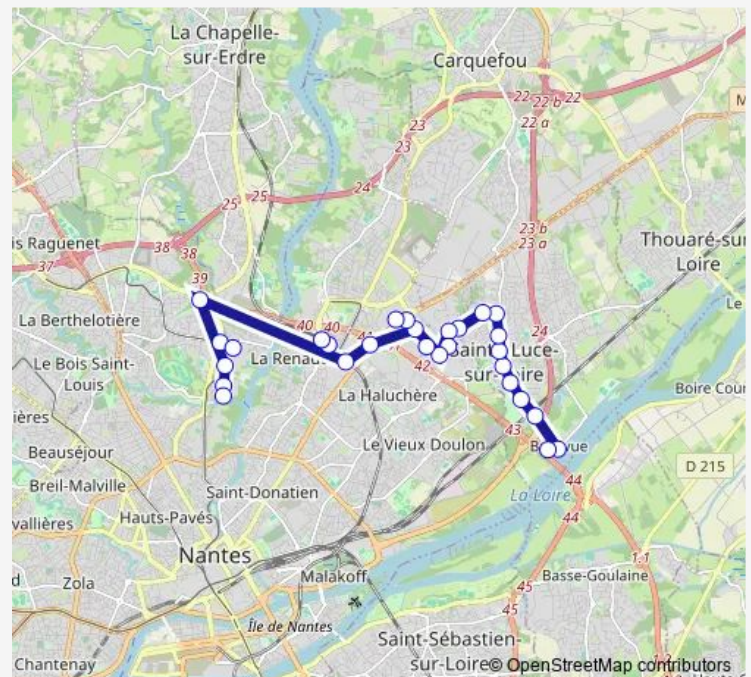

Reinetière

Cadoire

Frênes

Route schedule

Fac de Droit — Bellevue

Monday 06:26-21:03

Tuesday 06:26-21:03

Wednesday 06:26-21:03

Thursday 06:26-21:03

Friday 06:26-21:03

Saturday —

Sunday —

Route info

Direction: Fac de Droit

Stops: 28

Trip Duration: 0 hour 31 min

80 — Chassay / Bellevue - Fac de Droit

Jules Ferry

Loire

Chassay

Mignonnerie

Petit Rocher

Frégate

Bellevue

Direction

Haluchère - Batignolles — Bellevue

21 stops

[Open route schedule](#)

Haluchère - Batignolles

Haluchère - Batignolles

Chemin Rouge

Clétras