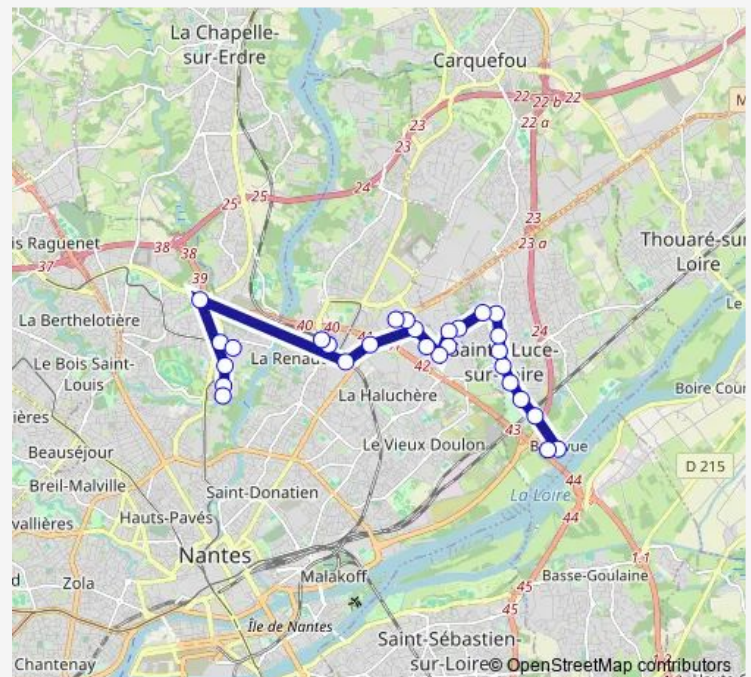

Reinetière

Cadoire

Frênes

Route schedule

Fac de Droit — Bellevue

Monday 06:26-21:03

Tuesday 06:26-21:03

Wednesday 06:26-21:03

Thursday 06:26-21:03

Friday 06:26-21:03

Saturday —

Sunday —

Route info

Direction: Fac de Droit

Stops: 28

Trip Duration: 0 hour 33 min

80 — Chassay / Bellevue - Fac de Droit

Jules Ferry

Loire

Chassay

Mignonnerie

Petit Rocher

Frégate

Bellevue

Direction

Haluchère - Batignolles — Bellevue

21 stops

[Open route schedule](#)

Haluchère - Batignolles

Haluchère - Batignolles

Chemin Rouge

Clétras