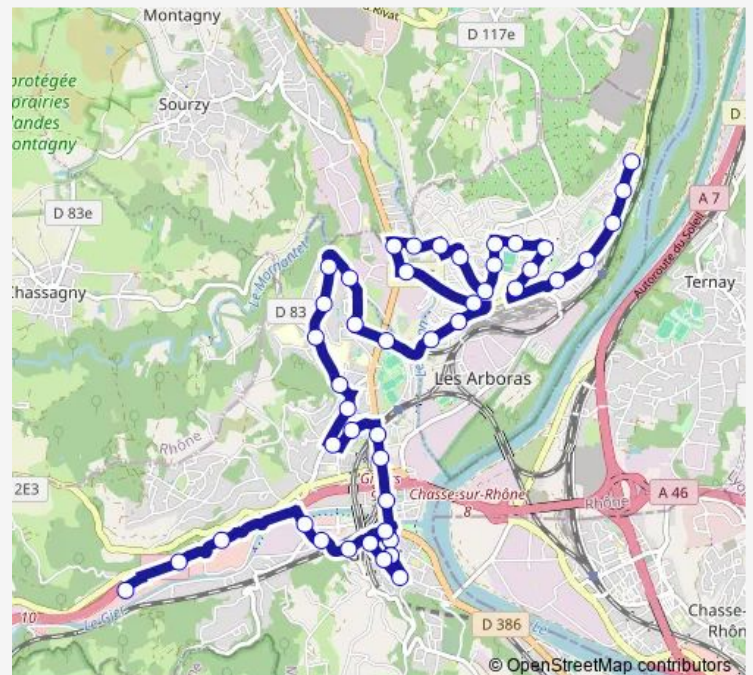

Les Vernes - De Gaulle

Route schedule

Givors Vallée du Gier — Grigny La Colombe

Monday 05:35-21:15

Tuesday 05:35-21:15

Wednesday 05:35-21:15

Thursday 05:35-21:15

Friday 05:35-21:15

Saturday 06:20-21:15

Sunday 07:45-18:15

Route info

Direction: Givors Vallée du Gier

Stops: 45

Trip Duration: 0 hour 45 min

80 — Grigny La Colombe -> Givors Vallée du Gier

Les Vernes - Halimi

Saturday

—

Sunday

07:00-19:00

Route info

Direction: Grigny La Colombe

Stops: 39

Trip Duration: 0 hour 39 min

Les Vernes - J. Vallès

Les Vernes - Halimi

Les Vernes - De Gaulle

Route schedule

Grigny La Colombe — Givors Vallée du Gier

Monday 05:40-20:35

Tuesday 05:40-20:35

Wednesday 05:40-20:35