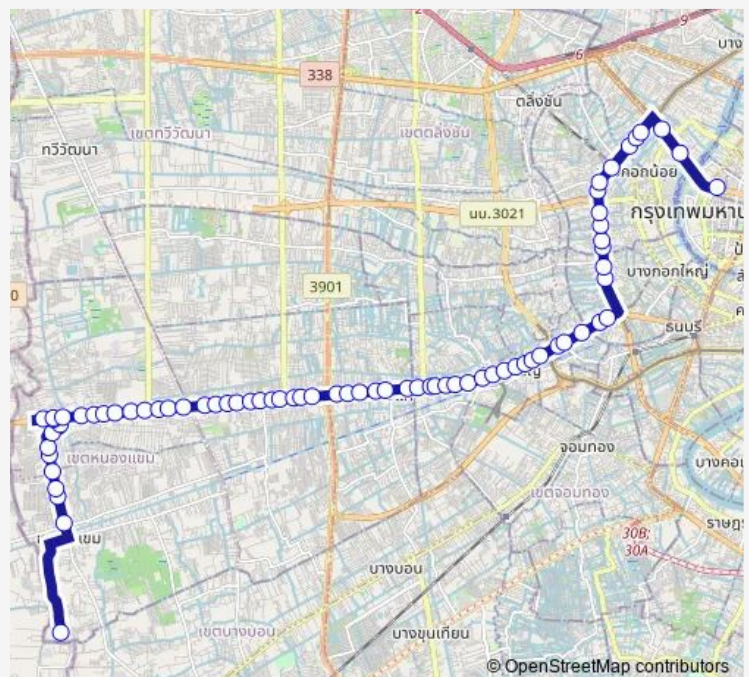

ซอยเพชรเกษม 112; Soi Phet Kasem 112

ซอยเพชรเกษม 110, มหาวิทยาลัยธนบุรี; Soi Phet Kasem 110

ซอยเพชรเกษม 108; Soi Phet Kasem 108

ซอยเพชรเกษม 106, บ้านศรีเพชร; Soi Phet Kasem 106

มหาวิทยาลัยเอเชียอาคเนย์; Southeast Asia University

โรงพยาบาลวิชัยเวช อินเตอร์; Wichavet Inter Hospital

แยกถนนพุทธมณฑลสาย 3; Putthamomton Sai 3 Intersection

บิ๊กซีเอ็กซ์ตราเพชรเกษม; Big C Extra Phet Kasem

Route schedule

วัดศรีนวลธรรมวิมล; Wat Srinualthammawimol — กองสลาก;-
The Government Lottery Office

Monday	00:00
Tuesday	00:00
Wednesday	00:00
Thursday	00:00
Friday	00:00
Saturday	00:00
Sunday	00:00

Route info

Direction: วัดศรีนวลธรรมวิมล; Wat Srinualthammawimol

Stops: 72

Trip Duration: 1 hour 57 min

80 — วัดศรีนวลธรรมวิมล - สนามหลวง; Wat Srinualthammawimol - Sanamluang