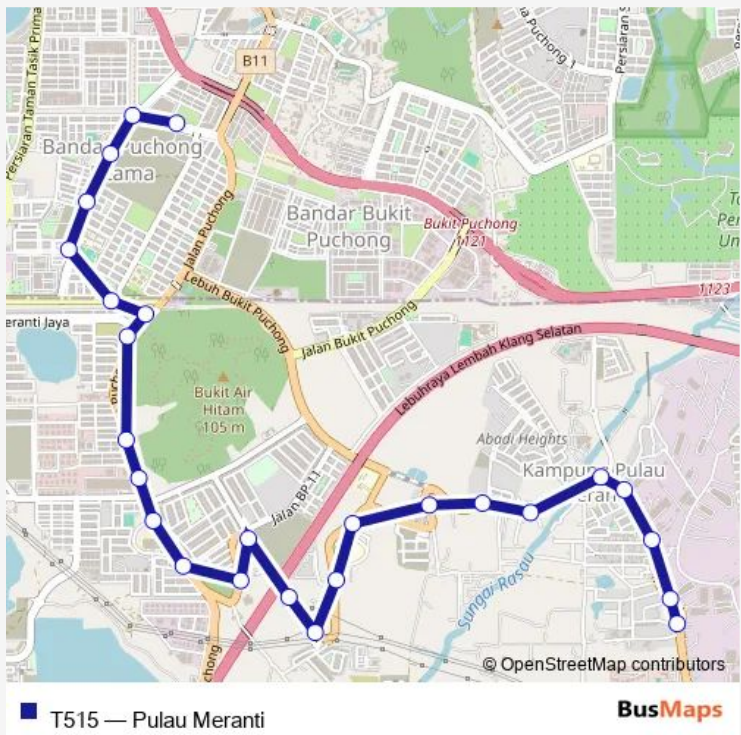

Bus T515 Pulau Meranti

[Go to website](#)

Direction
 Kedai Runcit (1), Jalan Pulau Meranti — Terminal Puchong Utama, Jalan PJU 7/5
 26 stops
[Open route schedule](#)

- Kedai Runcit (1), Jalan Pulau Meranti
- Kilang Tilam Insaform, Jalan Pulau Meranti
- HCM Engineering, Jalan Meranti
- Kedai Runcit (2), Jalan Pulau Meranti
- Masjid Meranti Indah, Jalan Pulau Meranti
- Kedai Runcit (3), Jalan Pulau Meranti
- Kedai Makan, Jalan Pulau Meranti
- Pangsapuri Cempaka, Jalan Pulau Meranti
- Kedai Runcit (4), Jalan Pulau Meranti
- Flat Angsana, Jalan Pulau Meranti
- Klinik, Jalan Pulau Meranti
- Rumah Jagaan Orang Tua (2), Jalan Meranti
- Restoran Meranti Corner (2), Jalan Pulau Meranti
- SRK Pulau Meranti, Jalan Pulau Meranti
- Srjk (C) SIN Min, Taman Air Hitam, Jalan Puchong
- Taman Air Hitam, Jalan Puchong
- George Kent, Jalan Puchong
- Kejuruteraan YS, Jalan Puchong
- Taman Meranti Jaya, Jalan Puchong
- Petronas (2), Jalan Puchong
- Masjid, Jalan Persiaran Puchong Utama

Route schedule
 Kedai Runcit (1), Jalan Pulau Meranti — Terminal Puchong Utama, Jalan PJU 7/5

Monday	06:00
Tuesday	06:00
Wednesday	06:00
Thursday	06:00
Friday	06:00
Saturday	06:00
Sunday	06:00

Route info
 Direction: Kedai Runcit (1), Jalan Pulau Meranti
 Stops: 26
 Trip Duration: 17 hour 0 min

23 stops

[Open route schedule](#)

Terminal Puchong Utama, Jalan PJU 7/5

Padang (2), Jalan Persiaran Puchong Utama

SRK Puchong (opp.), Persiaran Puchong Utama

Apartment Court 2 (1), Jalan Puchong Utama

Padang (1), Jalan Persiaran Puchong Utama

Sunday 06:00

Route info

Direction: Terminal Puchong Utama, Jalan PJU 7/5

Stops: 23

Trip Duration: 17 hour 0 min

T515 Bus time schedules and route maps are available in an offline PDF at busmaps.com. Use the busmaps.com website to see live bus times, train schedule or subway schedule, and step-by-step directions for all public transit in Kuala Lumpur