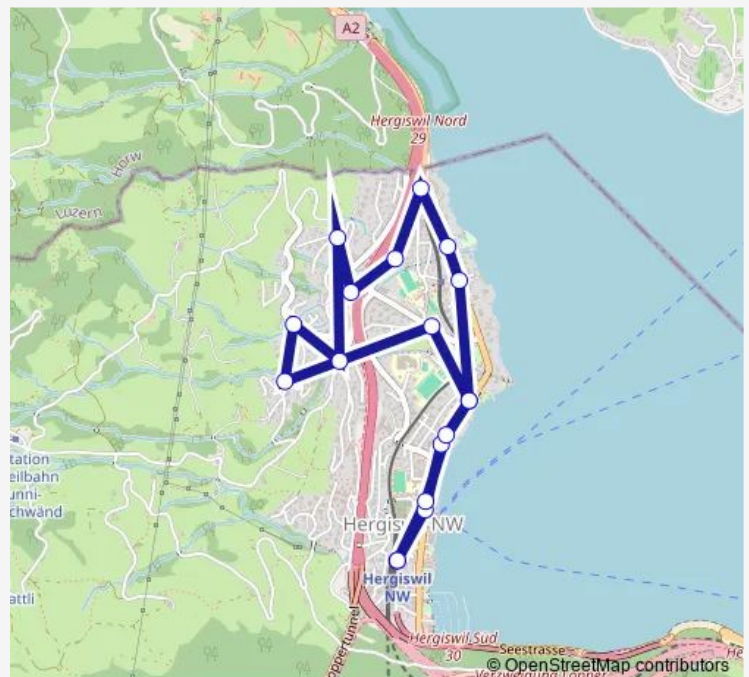

Direction

Hergiswil NW, Bahnhof — Hergiswil NW, Bahnhof

18 stops

[Open route schedule](#)

Hergiswil NW, Bahnhof

Hergiswil NW, Schiffflände

Hergiswil NW, Kurplatz

Hergiswil NW, Gemeindehaus

Hergiswil NW, Badi

Hergiswil NW, Mattli

Hergiswil NW, Gemeindehaus

Hergiswil NW, Wylpark

Hergiswil NW, Schulhaus Dorf

Hergiswil NW, Bahnhof

Route schedule

Hergiswil NW, Bahnhof — Hergiswil NW, Bahnhof

Monday 05:33-21:19

Tuesday 05:33-21:19

Wednesday 05:33-21:19

Thursday 05:33-21:19

Friday 05:33-21:19

Saturday 05:33-21:19

Sunday 05:33-21:19

Route info

Direction: Hergiswil NW, Bahnhof

Stops: 18

Trip Duration: 0 hour 18 min

■ Rot

Direction

Hergiswil NW, Bahnhof — Hergiswil NW, Bahnhof

18 stops

[Open route schedule](#)