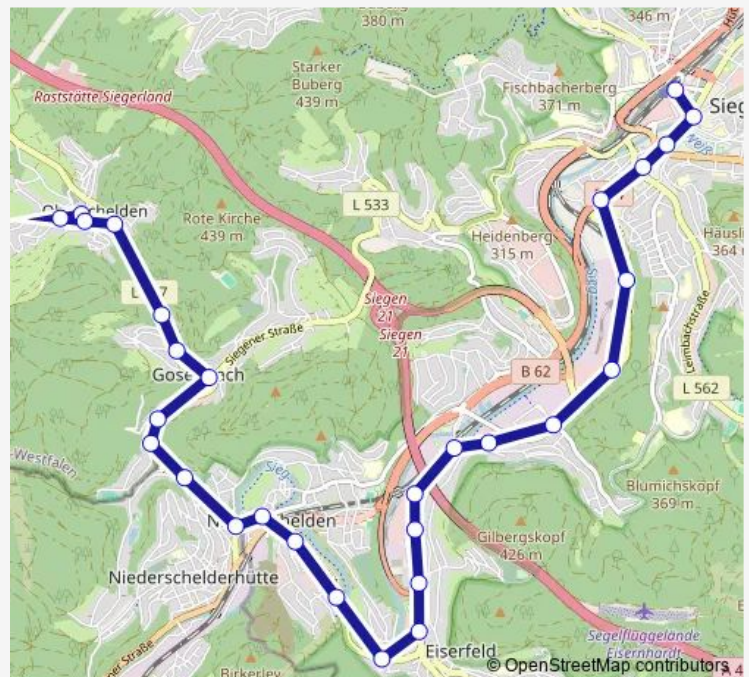

Gosenbach Schule

Gosenbach Ortsmitte

### Route schedule

Gosenbach Auf der Alm — Gosenbach Ortsmitte

Monday 05:50-21:53

Tuesday 05:50-20:50

Wednesday 05:50-20:50

Thursday 05:50-20:50

Friday 05:50-21:53

Saturday 08:09-20:09

### Route info

Direction: Gosenbach Auf der Alm

Stops: 6

Trip Duration: 0 hour 5 min

C101

## Direction

Oberschelden Dorfweise — Siegen ZOB Bstg A

29 stops

[Open route schedule](#)

Oberschelden Dorfweise

Oberschelden Ortsmitte

Oberschelden Am Winkel

Oberschelden Ortsanfang