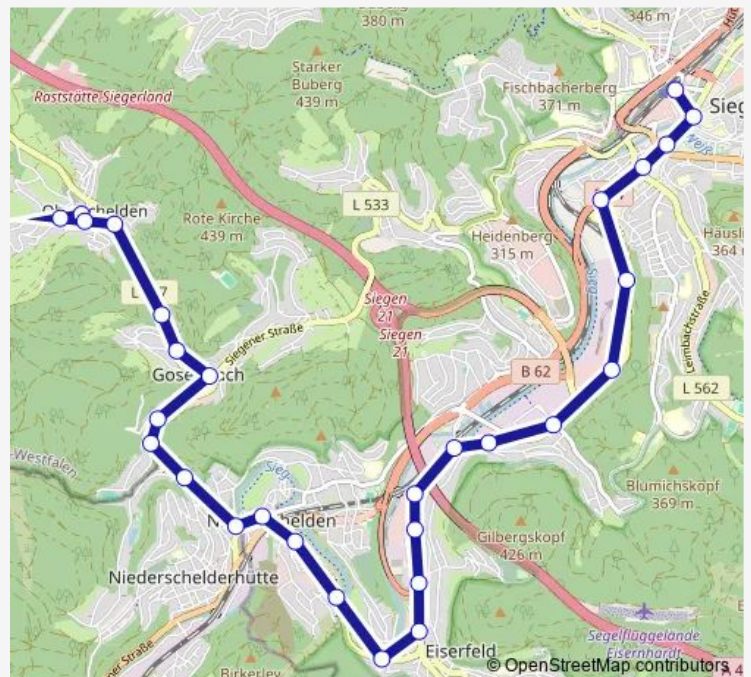

Wednesday —

Thursday —

Friday 05:50-20:50

Saturday 08:09-20:09

Sunday 09:53-21:53

Route info

Direction: Gosenbach Auf der Alm

Stops: 6

Trip Duration: 0 hour 5 min

Direction

Gosenbach Ortsmitte — Gosenbach Auf der Alm

8 stops

[Open route schedule](#)

Gosenbach Ortsmitte

Gosenbach Schule

Gosenbach Am Johannesberg

Stops: 8

Trip Duration: 0 hour 5 min

Direction

Oberschelden Dorfweise — Siegen ZOB Bstg A

29 stops

[Open route schedule](#)

Oberschelden Dorfweise

Oberschelden Ortsmitte

Tuesday 05:52-19:52

Wednesday —

Thursday —

Friday 04:21-23:01

Saturday 05:52-22:52

Sunday 06:01-23:01

Route info

Direction: Siegen ZOB Bstg C