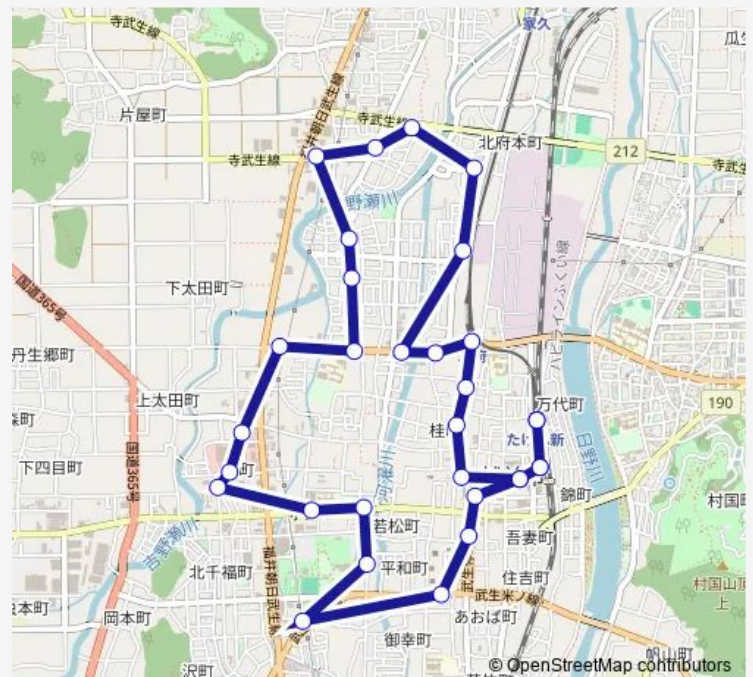

ひかり幼稚園

芝原一丁目北

北府四丁目

Route schedule

たけふ新駅 — たけふ新駅

Monday 11:29-17:20

Tuesday 11:29-17:20

Wednesday 11:29-17:20

Thursday 11:29-17:20

Friday 11:29-17:20

Saturday 11:29-17:20

Sunday —

Route info

Direction: たけふ新駅

Stops: 31

Trip Duration: 0 hour 44 min

市街地循環北ルート (4・6・8便)

北府三丁目

平出一丁目東

本多二丁目・農協会館前

北府駅

本多二丁目

桂町

総社