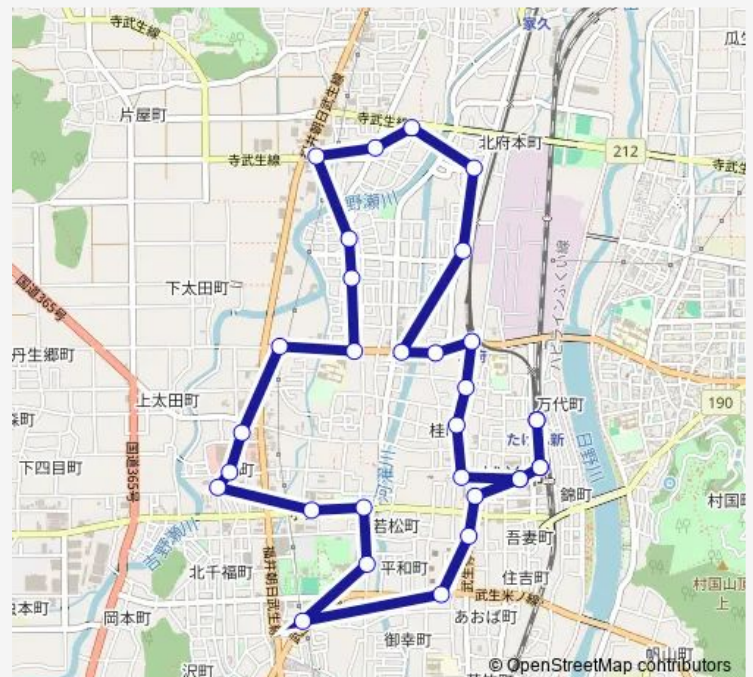

ひかり幼稚園

芝原一丁目北

北府四丁目

Route schedule

たけふ新駅 — たけふ新駅

Monday 11:29-17:20

Tuesday 11:29-17:20

Wednesday 11:29-17:20

Thursday 11:29-17:20

Friday 11:29-17:20

Saturday 11:29-17:20

Sunday —

Route info

Direction: たけふ新駅

Stops: 31

Trip Duration: 0 hour 44 min

市街地循環北ルート (4・ 6・ 8便)

北府三丁目

平出一丁目東

本多二丁目・農協会館前

北府駅

本多二丁目

桂町

総社