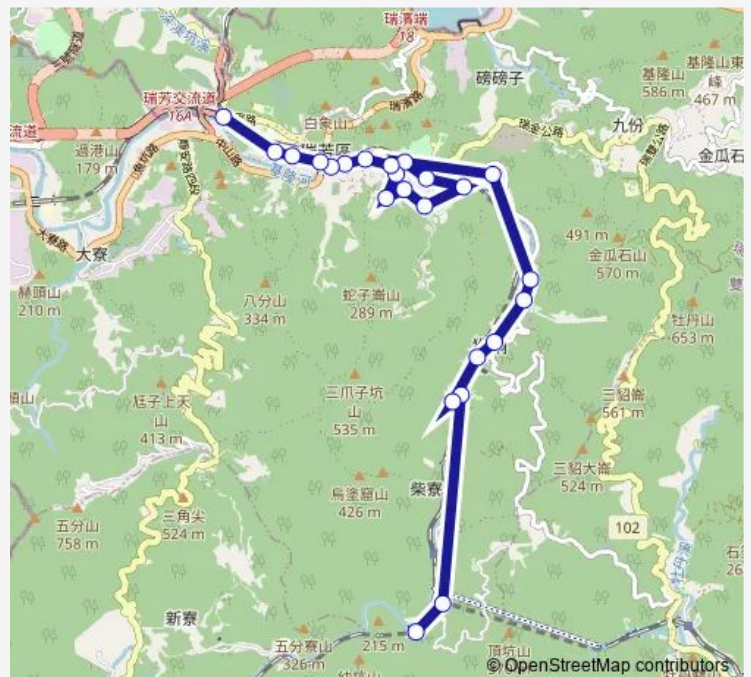

Direction

碩仁里 — 龍安宮

24 stops

[Open route schedule](#)

- 碩仁里
- 碩仁里金字橋橋頭
- 猴硐活動中心
- 復興橋頭
- 猴硐車站
- 介壽橋頭
- 弓橋里活動中心
- 猴硐國小
- 瑞柑新村
- 瑞芳公園入口
- 台電變電所
- 蛇子形路
- 土地公廟
- 達樂花園
- 黃金大鎮
- 民享新村
- 幼兒園
- 瑞芳國中
- 東方瑞士
- OK店
- 第一市場

Route schedule

碩仁里 — 龍安宮

Monday	07:00-18:00
Tuesday	07:00-18:00
Wednesday	07:00-18:00
Thursday	07:00-18:00
Friday	07:00-18:00
Saturday	—
Sunday	—

Route info

Direction: 碩仁里

Stops: 24

Trip Duration: 17 hour 0 min

F808 — 瑞芳-三貂嶺

瑞芳火車站

祖師廟

龍安宮

Direction

祖師廟 — 碩仁里

23 stops

[Open route schedule](#)

Route info

Direction: 祖師廟

Stops: 23

Trip Duration: 11 hour 0 min

F808 Bus time schedules and route maps are available in an offline PDF at busmaps.com. Use the busmaps.com website to see live bus times, train schedule or subway schedule, and step-by-step directions for all public transit in Keelung