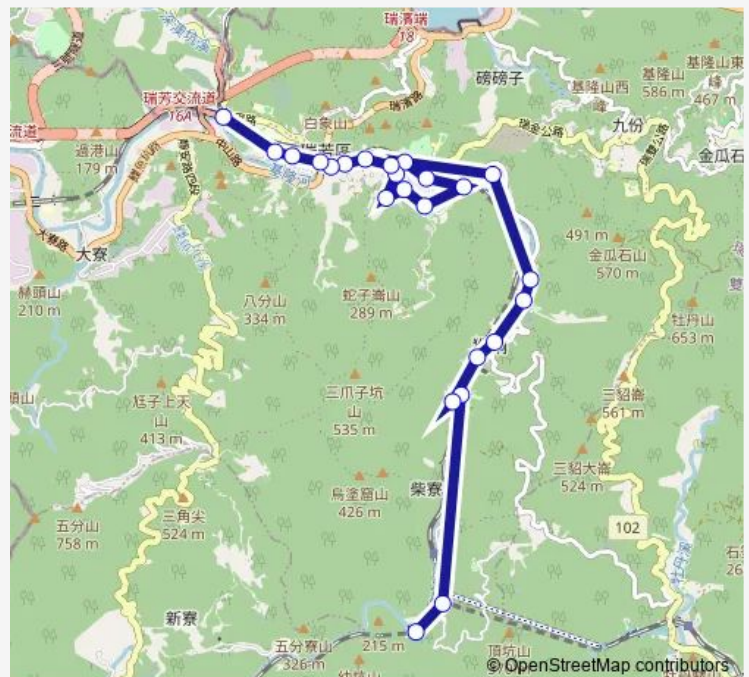

### Direction

碩仁里 — 龍安宮

24 stops

[Open route schedule](#)

- 碩仁里
- 碩仁里金字橋橋頭
- 猴硐活動中心
- 復興橋頭
- 猴硐車站
- 介壽橋頭
- 弓橋里活動中心
- 猴硐國小
- 瑞柑新村
- 瑞芳公園入口
- 台電變電所
- 蛇子形路
- 土地公廟
- 達樂花園
- 黃金大鎮
- 民享新村
- 幼兒園
- 瑞芳國中
- 東方瑞士
- OK店
- 第一市場

### Route schedule

碩仁里 — 龍安宮

Monday	07:00-18:00
Tuesday	07:00-18:00
Wednesday	07:00-18:00
Thursday	07:00-18:00
Friday	07:00-18:00
Saturday	—
Sunday	—

### Route info

Direction: 碩仁里

Stops: 24

Trip Duration: 17 hour 0 min

F808 — 瑞芳-三貂嶺

瑞芳火車站

祖師廟

龍安宮

## Route info

Direction: 祖師廟

Stops: 23

Trip Duration: 11 hour 0 min

F808 Bus time schedules and route maps are available in an offline PDF at [busmaps.com](https://busmaps.com). Use the [busmaps.com](https://busmaps.com) website to see live bus times, train schedule or subway schedule, and step-by-step directions for all public transit in Keelung