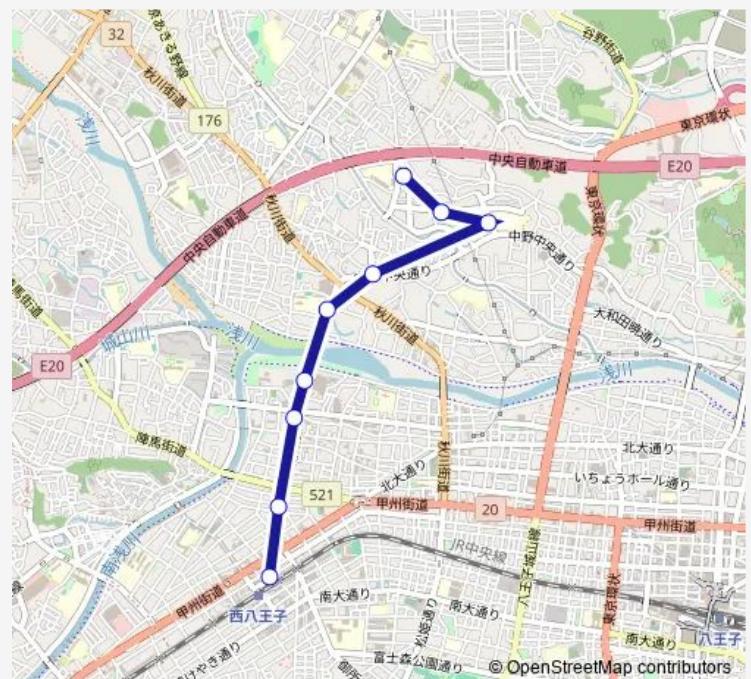

### Direction

中野団地 — 西八王子駅 (北口)

9 stops

[Open route schedule](#)

中野団地

遺跡公園

中野北小

中野さつき公園

鶴巻橋

八王子市役所

市役所南 (八王子市役所)

日吉八王子神社入口

西八王子駅 (北口)

### Route schedule

中野団地 — 西八王子駅 (北口)

Monday 08:51-16:58

Tuesday 08:53-16:58

Wednesday 08:51-16:58

Thursday 08:51-16:58

Friday 08:53-16:58

Saturday 08:51-16:53

### Route info

Direction: 中野団地

Stops: 9

Trip Duration: 0 hour 22 min