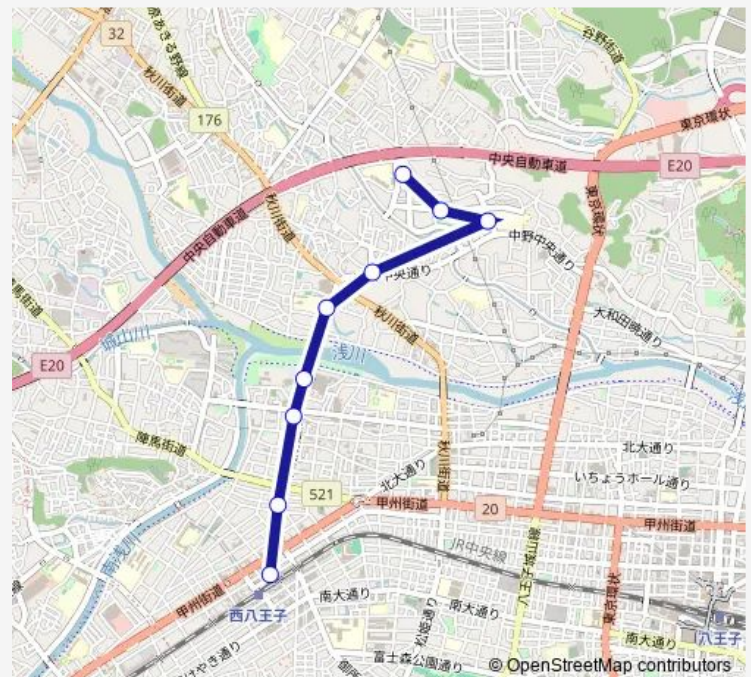

Direction

中野団地 — 西八王子駅 (北口)

9 stops

[Open route schedule](#)

中野団地

遺跡公園

中野北小

中野さつき公園

鶴巻橋

八王子市役所

市役所南 (八王子市役所)

日吉八王子神社入口

西八王子駅 (北口)

Route schedule

中野団地 — 西八王子駅 (北口)

Monday 08:51-16:58

Tuesday 08:53-16:58

Wednesday 08:51-16:58

Thursday 08:51-16:58

Friday 08:53-16:58

Saturday 08:51-16:53

Sunday 08:51-16:53

Route info

Direction: 中野団地

Stops: 9

Trip Duration: 0 hour 20 min

Direction

西八王子駅 (北口) — 中野団地

9 stops

[Open route schedule](#)

西八王子駅 (北口)

日吉八王子神社入口