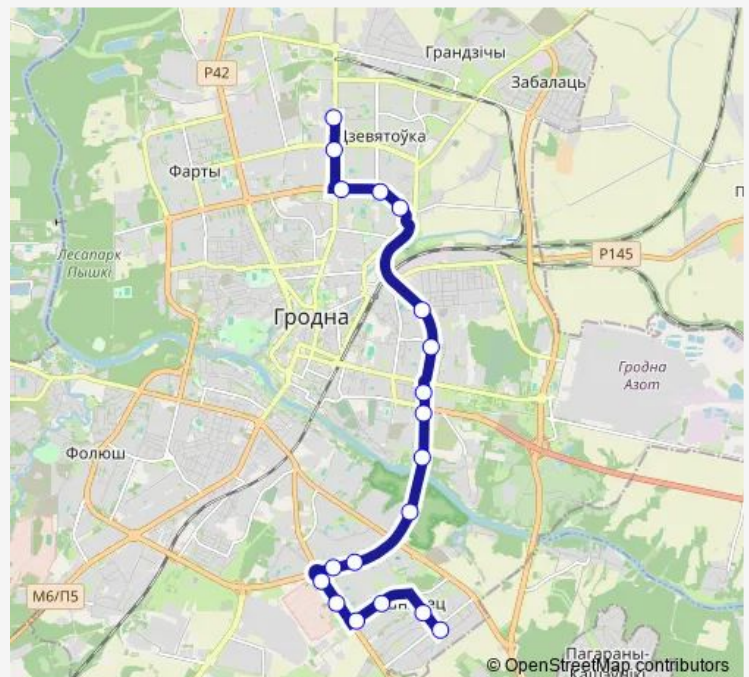

Route schedule

Вишневец (конечная) — Девятовка

Monday	05:32-00:30 ⁺¹
Tuesday	05:32-00:30 ⁺¹
Wednesday	05:32-00:30 ⁺¹
Thursday	05:32-00:30 ⁺¹
Friday	05:32-00:30 ⁺¹
Saturday	05:45-22:27
Sunday	05:45-22:27

Route info

Direction: Вишневец (конечная)

Stops: 18

Trip Duration: 0 hour 51 min

Direction

Девятовка — Вишневец (конечная)

19 stops

[Open route schedule](#)

Девятовка

Аптечный Склад

улица Брикеля

Средняя школа № 28

ЖЭС №19

Улица Магистральная

Поликлиника №5

Торговый центр Корона