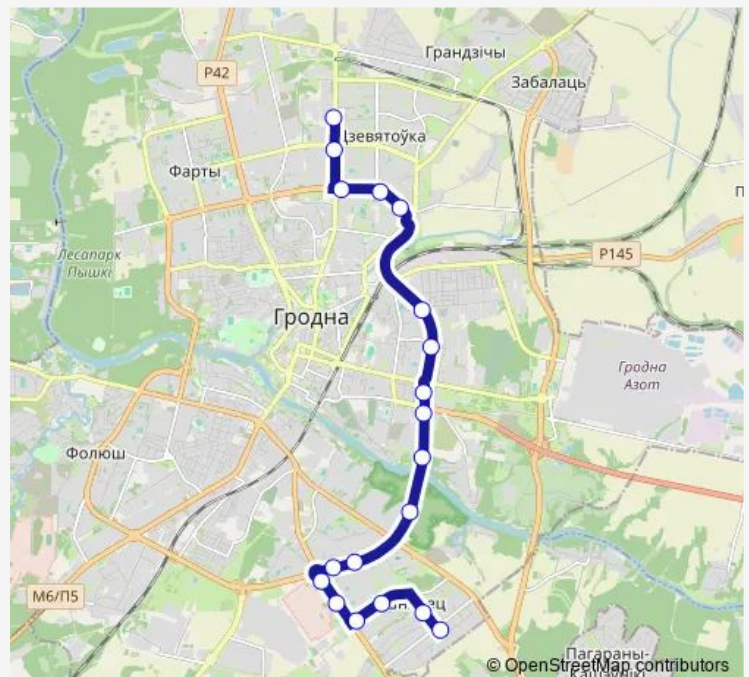

Route schedule

Вишневец (конечная) — Девятовка

Monday	05:32-00:30 ⁺¹
Tuesday	05:32-00:30 ⁺¹
Wednesday	05:32-00:30 ⁺¹
Thursday	05:32-00:30 ⁺¹
Friday	05:32-00:30 ⁺¹
Saturday	05:45-22:27
Sunday	05:45-22:27

Route info

Direction: Вишневец (конечная)

Stops: 18

Trip Duration: 0 hour 51 min

Direction

Девятовка — Вишневец (конечная)

19 stops

[Open route schedule](#)

Девятовка

Аптечный Склад

улица Брикеля

Средняя школа № 28

ЖЭС №19

Улица Магистральная

Поликлиника №5

Торговый центр Корона