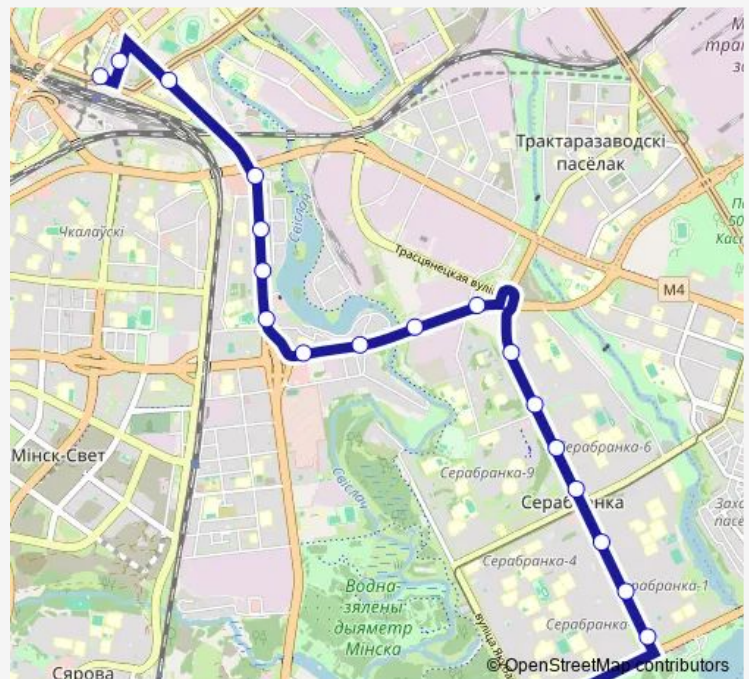

Trolleybus 20

[Go to website](#)

Direction

Вокзал — ДС Серебрянка (высадка пассажиров)

20 stops

[Open route schedule](#)

- Вокзал
- Михайловский сквер
- Технологический университет
- Аранская
- Луговой переулоч
- Лесная
- Денисовская
- Маяковского
- Соколянский переулоч
- Троллейбусный парк
- Автобаза
- проспект Рокоссовского
- Дом быта
- Шепичи
- проспект Рокоссовского 55
- Плеханова
- Магазин Лазурит
- Кинотеатр Салют
- Малинина
- ДС Серебрянка (высадка пассажиров)

Route schedule

Вокзал — ДС Серебрянка (высадка пассажиров)

Monday	05:05-23:38
Tuesday	05:05-23:38
Wednesday	05:05-23:38
Thursday	05:05-23:38
Friday	05:05-23:38
Saturday	05:39-00:04 ⁺¹
Sunday	05:39-00:04 ⁺¹

Route info

Direction: Вокзал

Stops: 20

Trip Duration: 0 hour 40 min

■ 20

BusMaps

Direction

ДС Серебрянка — Вокзал

Monday	05:23-00:55 ⁺¹
Tuesday	05:23-00:55 ⁺¹
Wednesday	05:23-00:55 ⁺¹
Thursday	05:23-00:55 ⁺¹
Friday	05:23-00:55 ⁺¹
Saturday	05:59-00:53 ⁺¹
Sunday	05:59-00:53 ⁺¹

Route info

Direction: ДС Серебрянка

Stops: 20