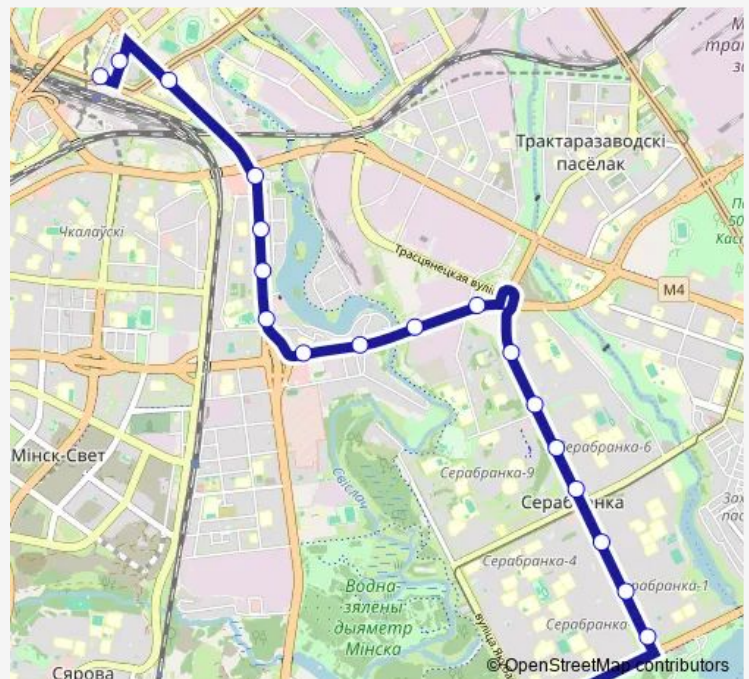

Friday 05:05-23:38

Saturday 05:39-00:04⁺¹

Sunday 05:39-00:04⁺¹

Route info

Direction: Вокзал

Stops: 20

Trip Duration: 0 hour 40 min

■ 20

BusMaps

Direction

ДС Серебрянка — Вокзал

20 stops

[Open route schedule](#)

ДС Серебрянка

Парк Грековой

Малинина