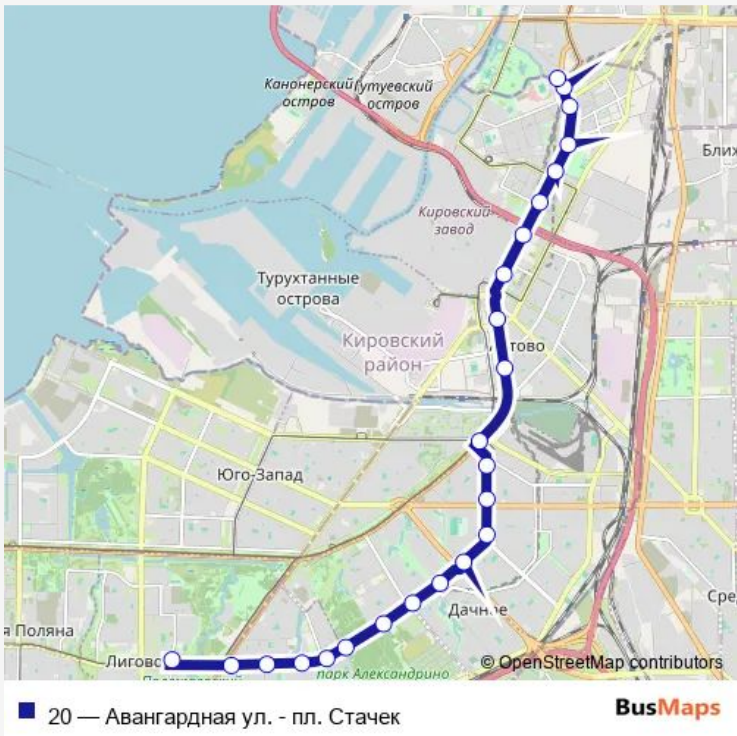

Trolleybus 20 Авангардная ул. - пл. Стачек

[Go to website](#)

Direction
 Конечная Станция Авангардная ул. — пл. Стачек
 (Оборотная, Посадки/Высадки Нет)
 24 stops
[Open route schedule](#)

- Конечная Станция Авангардная ул.
- пр. Маршала Жукова
- ул. Генерала Симоняка
- Универсам Таллинский
- ул. Солдата Корзуна
- ул. Козлова
- Торговый Центр
- ул. Лёни Голикова
- ст. Метро проспект Ветеранов
- Дачный пр.
- ул. Подводника Кузьмина
- Ленинский пр.
- Трамвайный пр.
- пр. Стачек
- ст. Метро Автово
- Комсомольская пл.
- ст. Метро Кировский Завод
- ул. Возрождения
- Огородный пер.
- ул. Трефолева
- Администрация Кировского Района

Route schedule
 Конечная Станция Авангардная ул. — пл. Стачек
 (Оборотная, Посадки/Высадки Нет)

Monday	05:15-23:54
Tuesday	05:15-23:54
Wednesday	05:15-23:54
Thursday	05:15-23:54
Friday	05:15-23:54
Saturday	05:35-23:54
Sunday	05:35-23:54

Route info
 Direction: Конечная Станция Авангардная ул.
 Stops: 24
 Trip Duration: 0 hour 39 min

Тракторная ул.

ст. Метро Нарвская

пл. Стачек (Оборотная, Посадки/Высадки Нет)

Direction

пл. Стачек (Оборотная, Посадки/Высадки Нет) —
Конечная Станция Авангардная ул.

Route info

Direction: пл. Стачек (Оборотная, Посадки/Высадки Нет)

Stops: 25

Trip Duration: 0 hour 44 min

Конечная Станция Авангардная ул.

20 Trolleybus time schedules and route maps are available in an offline PDF at busmaps.com. Use the busmaps.com website to see live bus times, train schedule or subway schedule, and step-by-step directions for all public transit in Saint Petersburg