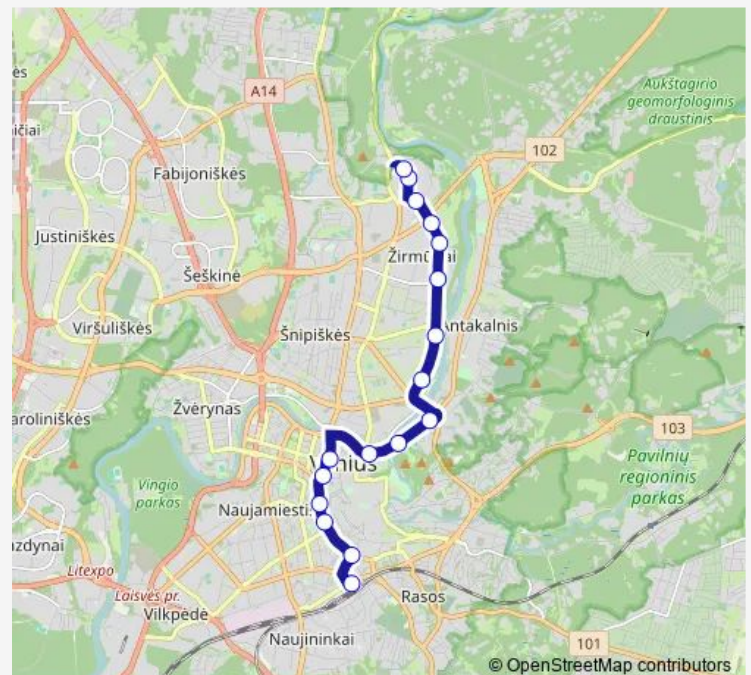

Minties st.

Šiaurės miestelis

Žirmūnai

Kareivių st.

Žirmūnų seniūnija

Šaltinėlio st.

Žirmūnų žiedas

Route schedule

Route info

Direction: Stotis

Stops: 17

Trip Duration: 0 hour 40 min

20 — Žirmūnai–Žygimantų–Pylimo g.–Stotis

BusMaps

Direction

Klinikų st. — Žirmūnų žiedas

8 stops

[Open route schedule](#)

Klinikų st.

Šilo tiltas

Šiaurės miestelis

Žirmūnai

Kareivių st.

Žirmūnų seniūnija

Friday 05:22-07:09

Saturday 05:39-06:29

Sunday 05:39-06:29

Route info

Direction: Klinikų st.

Stops: 8

Trip Duration: 0 hour 11 min

Direction