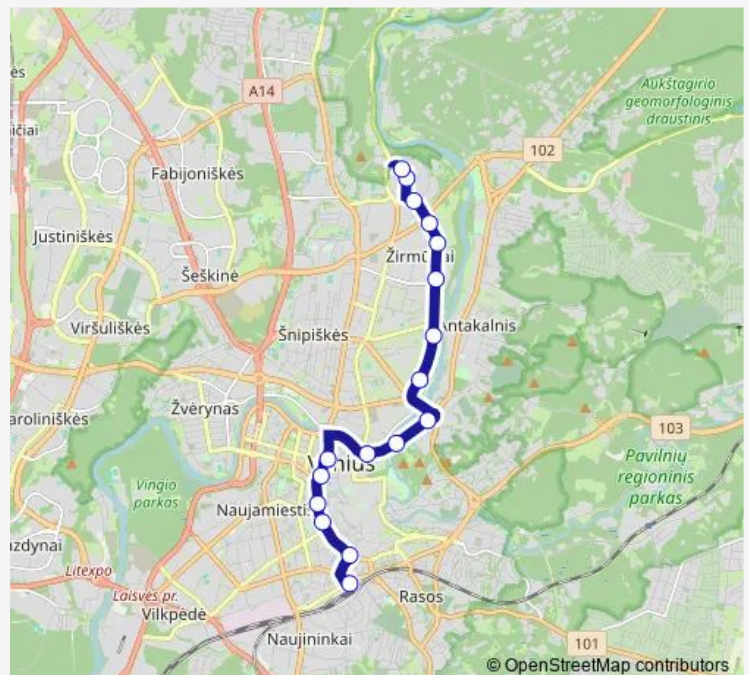

Trolleybus 20 Žirmūnai–Žygimantų–Pylimo g.–Stotis

[Go to website](#)

Direction

Stotis — Žirmūnų žiedas

17 stops

[Open route schedule](#)

Stotis

Rūdninkų st.

Minties st.

Šiaurės miestelis

Žirmūnai

Kareivių st.

Žirmūnų seniūnija

Šaltinėlio st.

Žirmūnų žiedas

Route schedule

Route info

Direction: Stotis

Stops: 17

Trip Duration: 0 hour 40 min

20 — Žirmūnai–Žygimantų–Pylimo g.–Stotis

Direction

undefined — undefined

0 stops

Route info

Direction:

Stops: 0

Trip Duration: – min

Direction

Šaltinėlio st. — Stotis

16 stops

[Open route schedule](#)