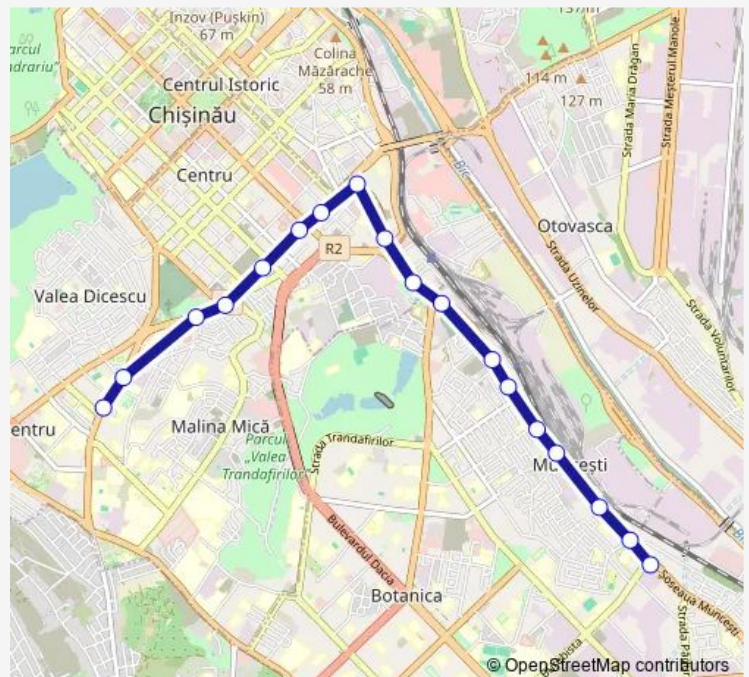

Trolleybus 20 Parcul de troilebuze nr.2 - str. V. Dokuceaev

[Go to website](#)

Direction

str. Gh. Asachi — Parcul de Troleibuze nr. 2

18 stops

[Open route schedule](#)

str. Gh. Asachi

str. Gh. Tudor

str. Munceti

str. Dimineii

str. Minsk

Pandurilor

str. Căueni

str. Tomi

Asociația Carmez

Parcul de Troleibuze nr. 2

Route schedule

str. Gh. Asachi — Parcul de Troleibuze nr. 2

Monday 05:17-22:33

Tuesday 05:17-22:33

Wednesday 05:17-22:33

Thursday 05:17-22:33

Friday 05:17-22:33

Saturday 05:54-22:25

Sunday 05:54-22:25

Route info

Direction: str. Gh. Asachi

Stops: 18

Trip Duration: 0 hour 32 min

20 — Parcul de troilebuze nr.2 - str. V. Dokuceaev

Direction

Parcul de Troleibuze nr. 2 — Magazin Fidesco