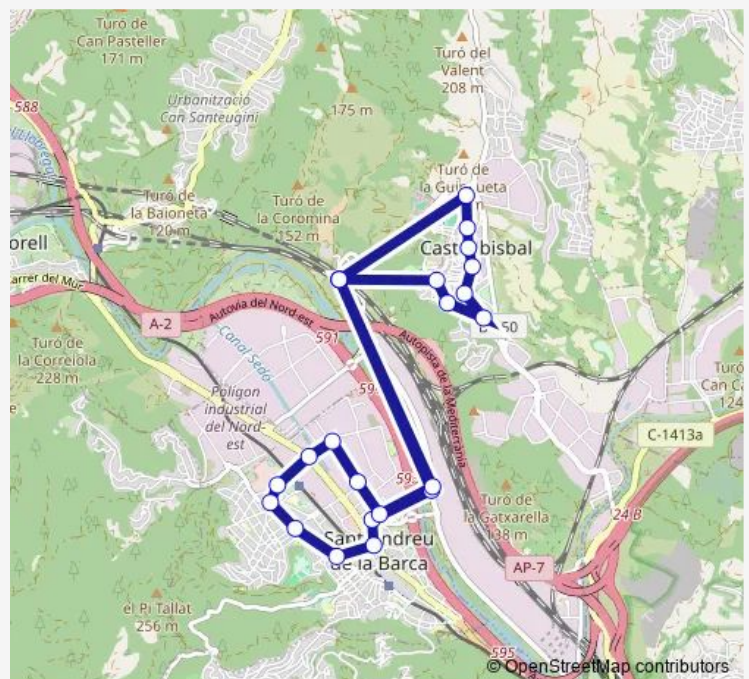

Route schedule

Estació de Rodalies de Castellbisbal — Estació de Rodalies de Castellbisbal

Monday 06:17-20:53

Tuesday 06:17-20:53

Wednesday 06:17-20:53

Thursday 06:17-20:53

Friday 06:17-20:53

Saturday —

Sunday —

Route info

Direction: Estació de Rodalies de Castellbisbal

Stops: 23

Trip Duration: 1 hour 0 min

■ L1760 — (L66) Castellbisbal - Sant Andreu de la Barca

c. Ferralla (Celsa) (A)

Estació de Rodalies de Castellbisbal