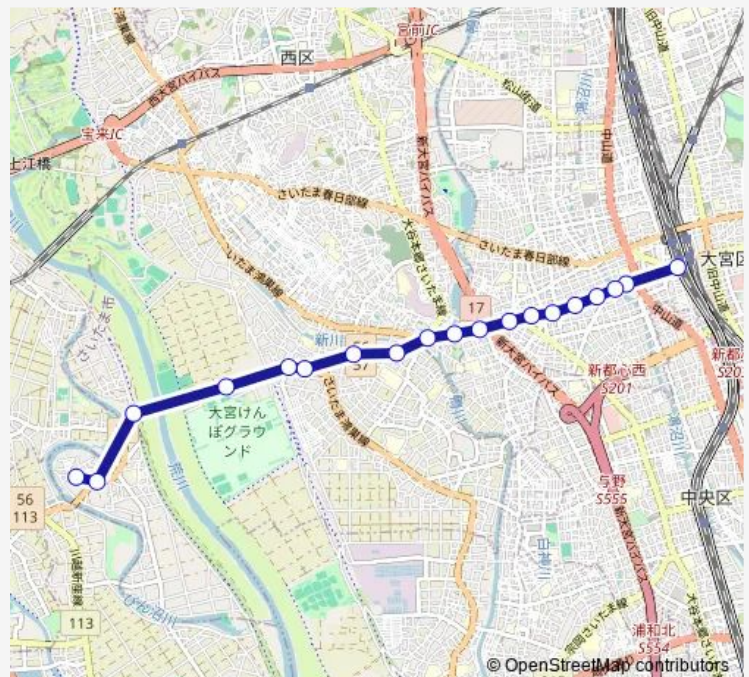

飯田宿

二ツ宮新道

二ツ宮

運動場前

治水橋堤防

飯田新田

馬宮団地

Route schedule

大宮駅西口 — 馬宮団地

Monday 06:43-22:41

Tuesday 06:43-22:41

Wednesday 06:43-22:41

Thursday 06:43-22:41

Friday 06:43-22:41

Saturday 06:53-22:33

Sunday 06:43-22:28

Route info

Direction: 大宮駅西口

Stops: 19

Trip Duration: 0 hour 22 min

Direction

馬宮団地 — 大宮駅西口

20 stops

[Open route schedule](#)