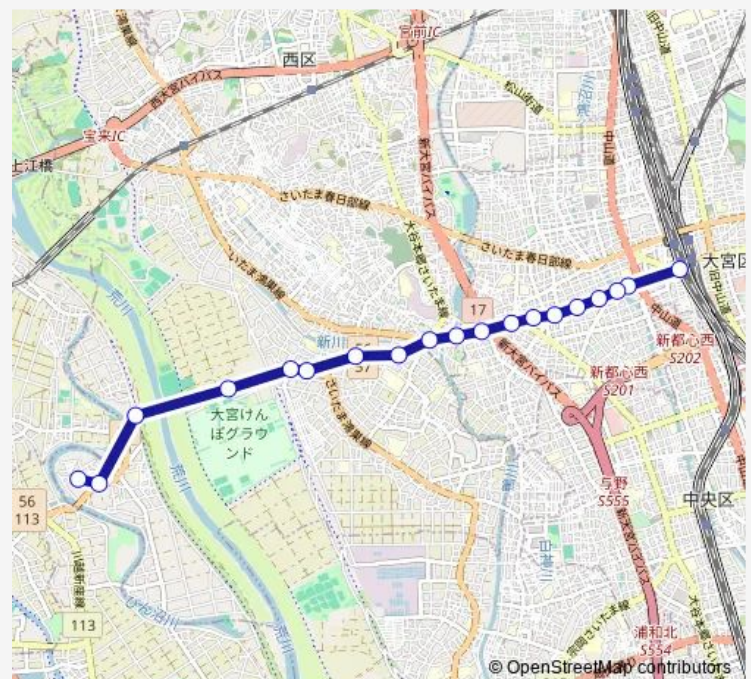

飯田宿

二ツ宮新道

二ツ宮

運動場前

治水橋堤防

飯田新田

馬宮団地

Route schedule

大宮駅西口 — 馬宮団地

Monday 06:43-22:41

Tuesday 06:43-22:41

Wednesday 06:43-22:41

Thursday 06:43-22:41

Friday 06:43-22:41

Saturday 06:53-22:33

Sunday 06:43-22:28

Route info

Direction: 大宮駅西口

Stops: 19

Trip Duration: 0 hour 23 min

Direction

馬宮団地 — 大宮駅西口

20 stops

[Open route schedule](#)